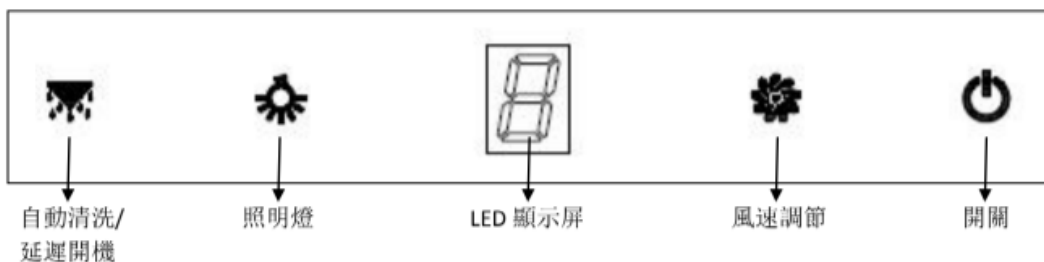

### 保養

2年

WT7BTABC | EAN: 4895120710849

Air Clean Power+ 75厘米掛牆煙囪式電熱清洗抽油煙機

Whirlpool

控制面板

LED 觸控面板

安裝資訊