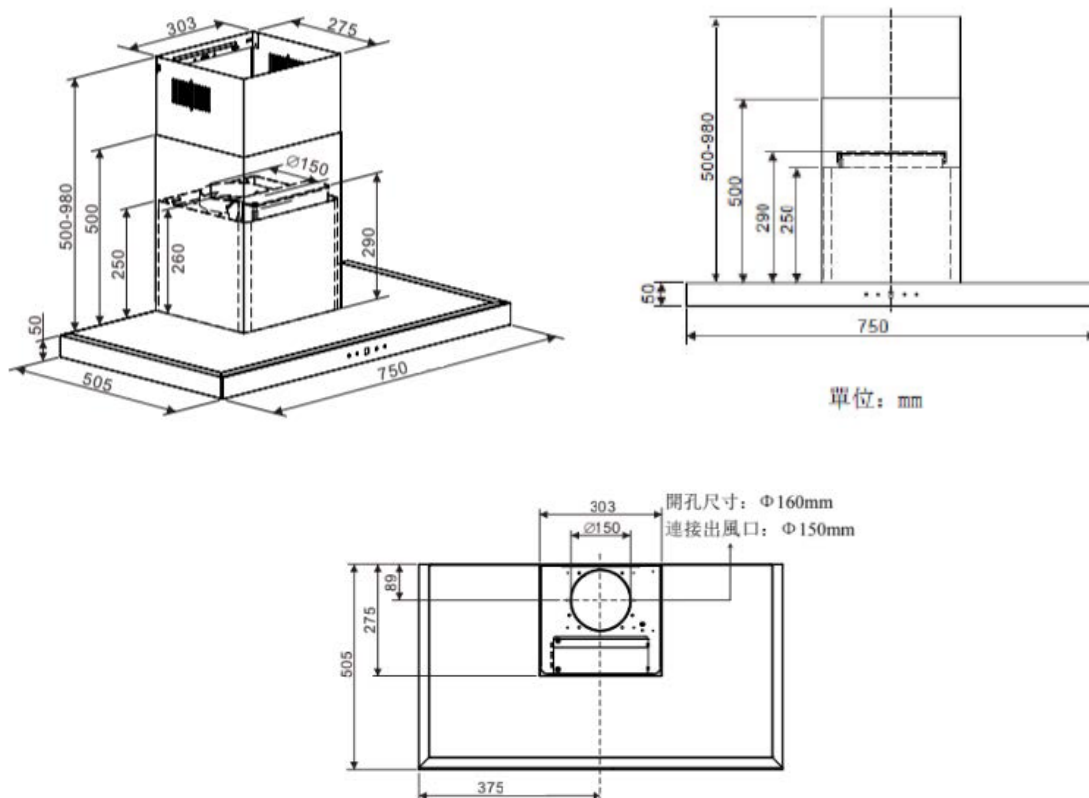

WT7BTABC | EAN: 4895120710849

Air Clean Power+ 75厘米掛牆煙囪式電熱清洗抽油煙機

Whirlpool

設計	
類型	掛牆式T型煙囪
機身顏色	黑色
控制面板顏色	黑色玻璃
控制方式	輕觸式
機身物料	430 不銹鋼
濾網類型	不銹鋼擋板濾網 / 活性炭濾網 (供循環過濾模式使用)
照明燈	LED燈 (1瓦x2)
產品重量	14.3 kg 公斤(不含活性炭濾網), 14.9 kg 公斤(含活性炭濾網)
產品尺寸	W闊 750 mm毫米 x H高 450-830 mm毫米 x D深 505 mm毫米(2024年2月前批次) W闊 750 mm毫米 x H高 550-1030 mm毫米 x D深 505 mm毫米(2024年2月後批次)
性能	
操作模式	排氣或循環過濾
最高排風量(無限制)	1200立方米/小時
摩打數量	1
吸力/速度選擇	3
噪音水平 (排風狀態)	79.9dB分貝(A級)
主要功能	加熱自動清洗, 延緩關機 (9分鐘)
技術規格	
電源電壓	220-240 V伏, 50/600 Hz赫茲
安全熔絲接線座	13A
排風喉直徑	150mm毫米
電線長度	1800mm毫米
摩打箱尺寸	W闊 303 mm毫米 x H高 290 mm毫米 x D深 275 mm毫米
包裝尺寸	W闊 845mm毫米 x H高 465mm毫米 x D深600mm毫米
淨重(含包裝)	17.5 kg 公斤(不含活性炭濾網), 18.2 kg 公斤(含活性炭濾網)
產品重量	14.3 kg 公斤(不含活性炭濾網), 14.9 kg 公斤(含活性炭濾網)
原產地	亞洲
能源效益	
能源消耗	143.4 kWh千瓦小時/ annum年
歐洲能源效益	D級
總輸出功率	322W瓦
摩打輸出功率	320W瓦
配件	
油杯, 活性炭濾網-CAB04 (需另行購買)	

### 保養

2年

WT7BTABC | EAN: 4895120710849

Air Clean Power+ 75厘米掛牆煙囪式電熱清洗抽油煙機

Whirlpool

控制面板

LED 觸控面板

安裝資訊