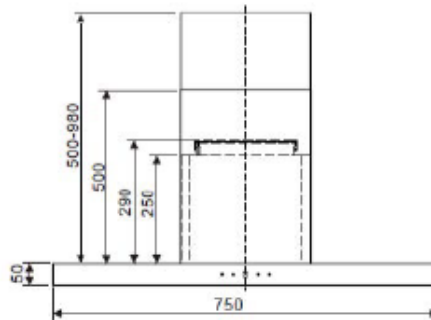

保養

2年

控制面板

LED 觸控面板

安裝資訊

舊(2024年2月前批次)

單位: mm

新(2024年2月後批次)

單位: mm

WT7BTAS | EAN: 4895120709805

Air Clean Power+ 75厘米掛牆煙囪式電熱清洗抽油煙機

Whirlpool

隱藏式油杯