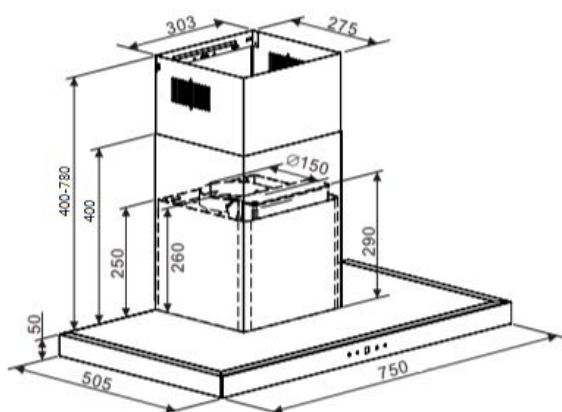

安裝資訊

舊(2024年2月前批次)