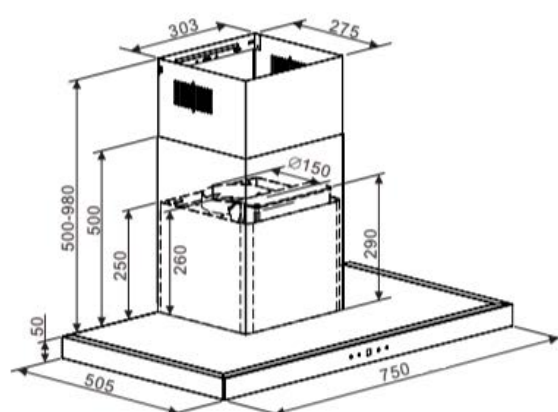

WT7BTAS | EAN: 4895120709805

Air Clean Power+ 75厘米掛牆煙囪式電熱清洗抽油煙機

Design	
類型	掛牆式T型煙囪
機身顏色	白鋼(不銹鋼)
控制面板顏色	黑色玻璃
控制方式	輕觸式
機身物料	430 不銹鋼
濾網類型	不銹鋼擋板濾網 / 活性炭濾網 (供循環過濾模式使用)
照明燈	LED燈 (1瓦x2)
產品重量	14.3 kg 公斤(不含活性炭濾網), 14.9 kg 公斤(含活性炭濾網)
產品尺寸	W闊 750 mm毫米 x H高 450-830 mm毫米 x D深 505 mm毫米(2024年2月前批次) W闊 750 mm毫米 x H高 550-1030 mm毫米 x D深 505 mm毫米(2024年2月後批次)
性能	
操作模式	排氣或循環過濾
最高排風量(無限制)	1200立方米/小時
摩打數量	1
吸力/速度選擇	3
噪音水平 (排風狀態)	79.9dB分貝(A級)
主要功能	加熱自動清洗, 延緩關機 (9分鐘)
技術規格	
電源電壓	220-240 V伏, 50/600 Hz赫茲
安全熔絲接線座	13A
排風喉直徑	150mm毫米
電線長度	1800mm毫米
摩打箱尺寸	W闊 303 mm毫米 x H高 290 mm毫米 x D深 275 mm毫米
包裝尺寸	W闊 845mm毫米 x H高 465mm毫米 x D深600mm毫米
淨重(含包裝)	17.5 kg 公斤(不含活性炭濾網), 18.2 kg 公斤(含活性炭濾網)
產品重量	14.3 kg 公斤(不含活性炭濾網), 14.9 kg 公斤(含活性炭濾網)
原產地	亞洲
能源效益	
能源消耗	143.4 kWh千瓦小時/ annum年
歐洲能源效益	D級
總輸出功率	322W瓦
摩打輸出功率	320W瓦
配件	
油杯, 活性炭濾網-CAB04 (需另行購買)	

單位: mm

WT7BTAS | EAN: 4895120709805

Air Clean Power+ 75厘米掛牆煙囪式電熱清洗抽油煙機

Whirlpool

隱藏式油杯