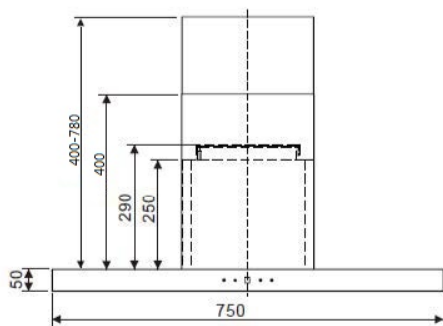

保養

2年

控制面板

LED 觸控面板

安裝資訊

舊(2024年2月前批次)

單位: mm

新(2024年2月後批次)

單位: mm

WT7BTAS | EAN: 4895120709805

Air Clean Power+ 75厘米掛牆煙囪式電熱清洗抽油煙機

Whirlpool

隱藏式油杯