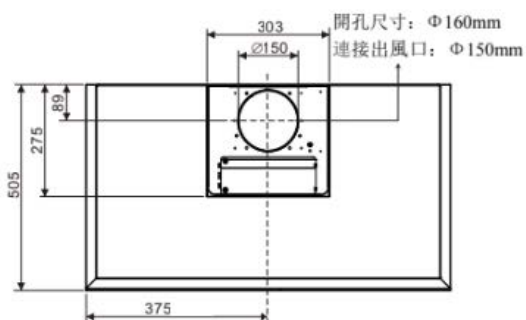

保養

2年

控制面板

LED 觸控面板

安裝資訊

舊(2024年2月前批次)

單位: mm

新(2024年2月後批次)

單位: mm

WT7BTAS | EAN: 4895120709805

Air Clean Power+ 75厘米掛牆煙囪式電熱清洗抽油煙機

Whirlpool

隱藏式油杯