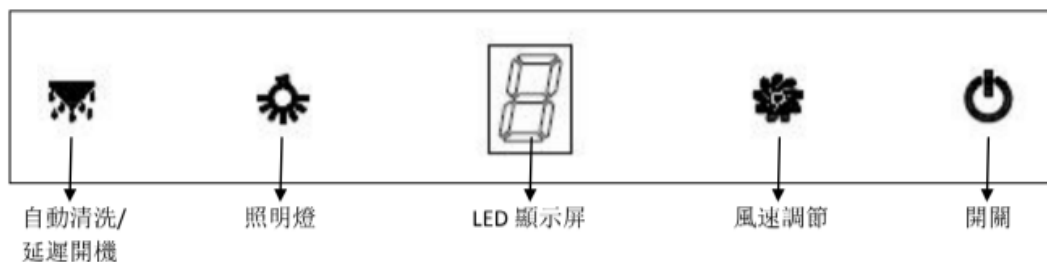

WT7BTAS | EAN: 4895120709805

Air Clean Power+ 75厘米掛牆煙囪式電熱清洗抽油煙機

Design	
類型	掛牆式T型煙囪
機身顏色	白鋼(不銹鋼)
控制面板顏色	黑色玻璃
控制方式	輕觸式
機身物料	430 不銹鋼
濾網類型	不銹鋼擋板濾網 / 活性炭濾網 (供循環過濾模式使用)
照明燈	LED燈 (1瓦x2)
產品重量	14.3 kg 公斤(不含活性炭濾網), 14.9 kg 公斤(含活性炭濾網)
產品尺寸	W闊 750 mm毫米 x H高 450-830 mm毫米 x D深 505 mm毫米(2024年2月前批次) W闊 750 mm毫米 x H高 550-1030 mm毫米 x D深 505 mm毫米(2024年2月後批次)
性能	
操作模式	排氣或循環過濾
最高排風量(無限制)	1200立方米/小時
摩打數量	1
吸力/速度選擇	3
噪音水平 (排風狀態)	79.9dB分貝(A級)
主要功能	加熱自動清洗, 延緩關機 (9分鐘)
技術規格	
電源電壓	220-240 V伏, 50/600 Hz赫茲
安全熔絲接線座	13A
排風喉直徑	150mm毫米
電線長度	1800mm毫米
摩打箱尺寸	W闊 303 mm毫米 x H高 290 mm毫米 x D深 275 mm毫米
包裝尺寸	W闊 845mm毫米 x H高 465mm毫米 x D深600mm毫米
淨重(含包裝)	17.5 kg 公斤(不含活性炭濾網), 18.2 kg 公斤(含活性炭濾網)
產品重量	14.3 kg 公斤(不含活性炭濾網), 14.9 kg 公斤(含活性炭濾網)
原產地	亞洲
能源效益	
能源消耗	143.4 kWh千瓦小時/ annum年
歐洲能源效益	D級
總輸出功率	322W瓦
摩打輸出功率	320W瓦
配件	
油杯, 活性炭濾網-CAB04 (需另行購買)	

Features & Benefits

	<自動加熱清洗> 自動加熱鼓風機溶解油污, 並收集到油杯中, 方便清潔
	<隱藏式油杯> 無縫隱藏式油杯設計, 保持廚房外觀優雅
	<超強吸力> 高達 1200 立方米/小時排風量, 有效去除油煙和異味, 保持空氣清新
	<延緩關機功能> 油煙機在烹調後9分鐘自動延長運作, 徹底去除烹調後的殘留氣味
	<纖巧摩打> 纖巧設計摩打, 尺寸適合大多數廚櫃, 節省廚房空間

保養

2年

控制面板

LED 觸控面板

安裝資訊

舊(2024年2月前批次)

單位: mm

新(2024年2月後批次)