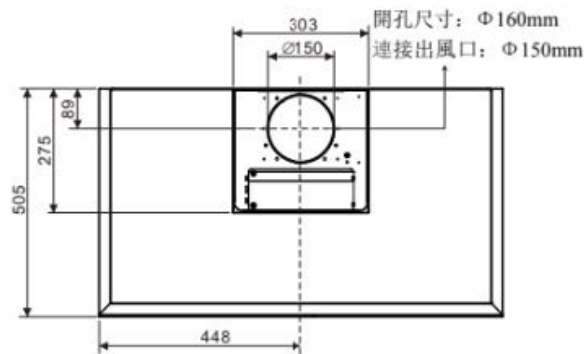

安裝資訊

WT9BTABC | EAN: 4895120710191

AirClean Power+ 90厘米掛牆煙囪式電熱清洗抽油煙機

Whirlpool

隱藏式油杯