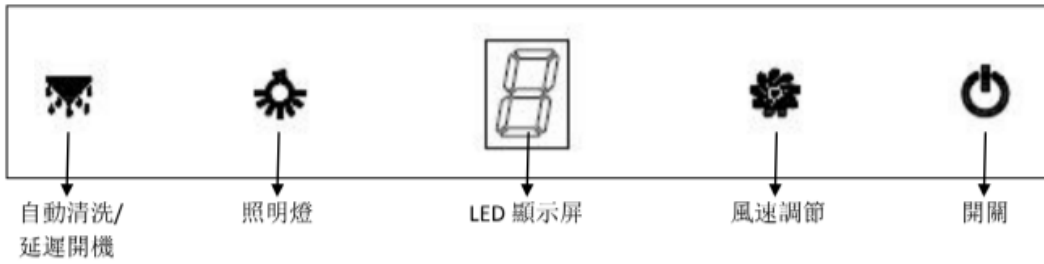

WT9BTABC | EAN: 4895120710191

AirClean Power+ 90厘米掛牆煙囪式電熱清洗抽油煙機

Whirlpool

設計	
類型	掛牆式T型煙囪
機身顏色	黑色
控制面板顏色	黑色玻璃
控制方式	輕觸式
機身物料	430不銹鋼
濾網類型	不銹鋼擋板濾網 / 活性炭濾網 (供循環過濾模式使用)
照明燈	LED燈 (1瓦x2)
產品重量	16 kg 公斤(不含活性炭濾網), 16.5 kg 公斤(含活性炭濾網)
產品尺寸	W闊 896 mm毫米 x H高 450-830 mm毫米 x D深 505 mm毫米(2024年2月前批次) W闊 896 mm毫米 x H高 550-1030 mm毫米 x D深 505 mm毫米(2024年2月後批次)
性能	
操作模式	加熱自動清洗, 延緩關機 (9分鐘)
最高排風量(無限制)	1200立方米/小時
摩打數量	1
吸力/速度選擇	3
噪音水平 (排風狀態)	79.9dB分貝(A級)
主要功能	加熱自動清洗, 延緩關機 (9分鐘)
技術規格	
電源電壓	220-240 V伏, 50/600 Hz赫茲
安全熔絲接線座	13A
排風喉直徑	150mm毫米
電線長度	1800mm毫米
摩打箱尺寸	W闊 303 mm毫米 x H高 290 mm毫米 x D深275 mm毫米
包裝尺寸	W闊 955 mm毫米 x H高 465 mm毫米 x D深600 mm毫米
包裝淨重	19.6 kg 公斤(不含活性炭濾網), 20.3 kg 公斤(含活性炭濾網)
產品重量	16 kg 公斤(不含活性炭濾網), 16.5 kg 公斤(含活性炭濾網)
原產地	亞洲
能源效益	
能源消耗	143.4 kWh千瓦小時/ annum年
歐洲能源效益	D級
總輸出功率	322W瓦
摩打輸出功率	320W瓦
配件	
油杯, 活性炭濾網-CAB04 (需另行購買)	

特色 & 優點

	<加熱自動清洗> 自動加熱風鼓溶解油污, 並收集到油杯中, 方便清潔
	<隱藏式油杯> 無縫隱藏式油杯設計, 保持廚房外觀優雅
	<超強吸力> 高達 1200 立方米/小時排風量, 有效去除油煙和異味, 保持空氣清新
	<延緩關機功能> 油煙機在烹調後9分鐘自動延長運作, 徹底去除烹調後的殘留氣味
	<纖巧摩打> 纖巧設計摩打, 尺寸適合大多數廚櫃, 節省廚房空間

保養

2年

控制面板

LED 觸控面板