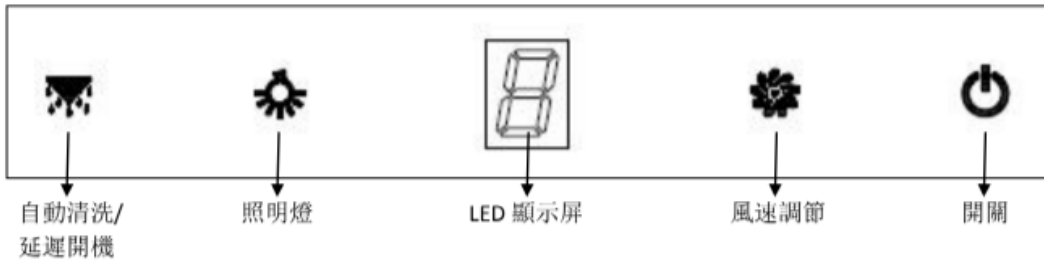

特色 & 優點

	<加熱自動清洗> 自動加熱風鼓溶解油污, 並收集到油杯中, 方便清潔
	<隱藏式油杯> 無縫隱藏式油杯設計, 保持廚房外觀優雅
	<超強吸力> 高達 1200 立方米/小時排風量, 有效去除油煙和異味, 保持空氣清新
	<延緩關機功能> 油煙機在烹調後9分鐘自動延長運作, 徹底去除烹調後的殘留氣味
	<纖巧摩打> 纖巧設計摩打, 尺寸適合大多數廚櫃, 節省廚房空間

保養

2年

控制面板

LED 觸控面板