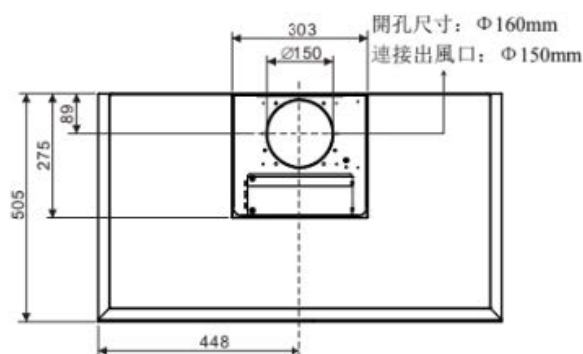

安裝資訊

舊(2024年2月前批次)

單位: mm

新(2024年2月後批次)

單位: mm

WT9BTAS | EAN: 4895120709812

AirClean Power+ 90厘米掛牆煙囪式電熱清洗抽油煙機

Whirlpool