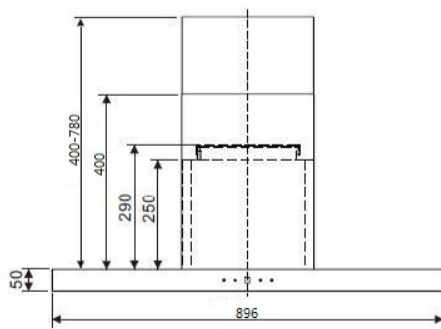

安裝資訊

舊(2024年2月前批次)

單位: mm

新(2024年2月後批次)

單位: mm

WT9BTAS | EAN: 4895120709812

AirClean Power+ 90厘米掛牆煙囪式電熱清洗抽油煙機

Whirlpool