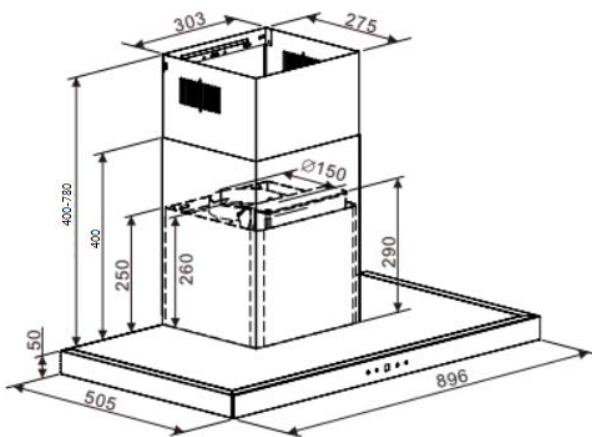

WT9BTAS | EAN: 4895120709812

AirClean Power+ 90厘米掛牆煙囪式電熱清洗抽油煙機

Whirlpool

設計	
類型	掛牆式T型煙囪
機身顏色	白鋼(不銹鋼)
控制面板顏色	黑色玻璃
控制方式	輕觸式
機身物料	430不銹鋼
濾網類型	不銹鋼擋板濾網 / 活性炭濾網 (供循環過濾模式使用)
照明燈	LED燈 (1瓦x2)
產品重量	16 kg 公斤(不含活性炭濾網), 16.5 kg 公斤(含活性炭濾網)
產品尺寸	W闊 896 mm毫米 x H高 450-830 mm毫米 x D深 505 mm毫米(2024年2月前批次) W闊 896 mm毫米 x H高 550-1030 mm毫米 x D深 505 mm毫米(2024年2月後批次)
性能	
操作模式	加熱自動清洗, 延緩關機 (9分鐘)
最高排風量(無限制)	1200立方米/小時
摩打數量	1
吸力/速度選擇	3
噪音水平 (排風狀態)	79.9dB分貝(A級)
主要功能	加熱自動清洗, 延緩關機 (9分鐘)
技術規格	
電源電壓	220-240 V伏, 50/600 Hz赫茲
安全熔絲接線座	13A
排風喉直徑	150mm毫米
電線長度	1800mm毫米
摩打箱尺寸	W闊 303 mm毫米 x H高 290 mm毫米 x D深275 mm毫米
包裝尺寸	W闊 955 mm毫米 x H高 465 mm毫米 x D深600 mm毫米
包裝淨重	19.6 kg 公斤(不含活性炭濾網), 20.3 kg 公斤(含活性炭濾網)
產品重量	16 kg 公斤(不含活性炭濾網), 16.5 kg 公斤(含活性炭濾網)
原產地	亞洲
能源效益	
能源消耗	143.4 kWh千瓦小時/ annum年
歐洲能源效益	D級
總輸出功率	322W瓦
摩打輸出功率	320W瓦
配件	
油杯, 活性炭濾網-CAB04 (需另行購買)	

安裝資訊

舊(2024年2月前批次)

單位: mm

新(2024年2月後批次)

單位: mm

WT9BTAS | EAN: 4895120709812

AirClean Power+ 90厘米掛牆煙囪式電熱清洗抽油煙機

Whirlpool