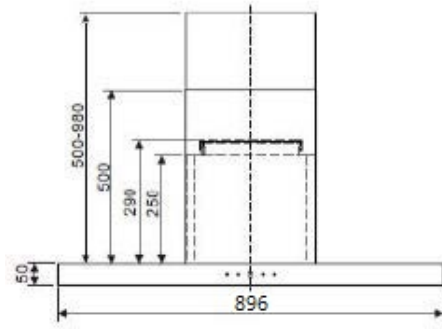

安裝資訊

舊(2024年2月前批次)

單位: mm

新(2024年2月後批次)

單位: mm

WT9BTAS | EAN: 4895120709812

AirClean Power+ 90厘米掛牆煙囪式電熱清洗抽油煙機

Whirlpool