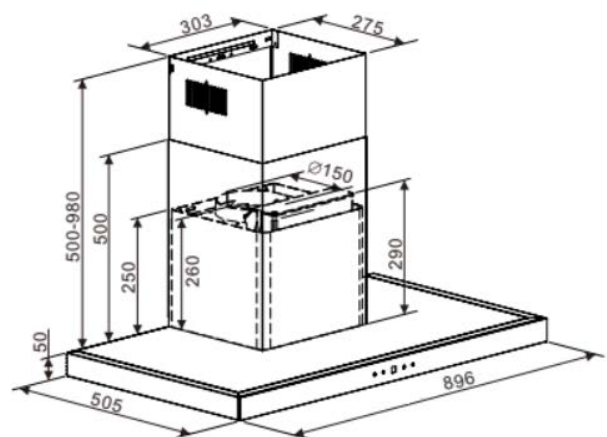

WT9BTAS | EAN: 4895120709812

AirClean Power+ 90厘米掛牆煙囪式電熱清洗抽油煙機

Whirlpool

設計	
類型	掛牆式T型煙囪
機身顏色	白鋼(不銹鋼)
控制面板顏色	黑色玻璃
控制方式	輕觸式
機身物料	430不銹鋼
濾網類型	不銹鋼擋板濾網 / 活性炭濾網 (供循環過濾模式使用)
照明燈	LED燈 (1瓦x2)
產品重量	16 kg 公斤(不含活性炭濾網), 16.5 kg 公斤(含活性炭濾網)
產品尺寸	W闊 896 mm毫米 x H高 450-830 mm毫米 x D深 505 mm毫米(2024年2月前批次) W闊 896 mm毫米 x H高 550-1030 mm毫米 x D深 505 mm毫米(2024年2月後批次)
性能	
操作模式	加熱自動清洗, 延緩關機 (9分鐘)
最高排風量(無限制)	1200立方米/小時
摩打數量	1
吸力/速度選擇	3
噪音水平 (排風狀態)	79.9dB分貝(A級)
主要功能	加熱自動清洗, 延緩關機 (9分鐘)
技術規格	
電源電壓	220-240 V伏, 50/600 Hz赫茲
安全熔絲接線座	13A
排風喉直徑	150mm毫米
電線長度	1800mm毫米
摩打箱尺寸	W闊 303 mm毫米 x H高 290 mm毫米 x D深275 mm毫米
包裝尺寸	W闊 955 mm毫米 x H高 465 mm毫米 x D深600 mm毫米
包裝淨重	19.6 kg 公斤(不含活性炭濾網), 20.3 kg 公斤(含活性炭濾網)
產品重量	16 kg 公斤(不含活性炭濾網), 16.5 kg 公斤(含活性炭濾網)
原產地	亞洲
能源效益	
能源消耗	143.4 kWh千瓦小時/ annum年
歐洲能源效益	D級
總輸出功率	322W瓦
摩打輸出功率	320W瓦
配件	
油杯, 活性炭濾網-CAB04 (需另行購買)	

安裝資訊

舊(2024年2月前批次)

單位: mm

新(2024年2月後批次)

單位: mm

WT9BTAS | EAN: 4895120709812

AirClean Power+ 90厘米掛牆煙囪式電熱清洗抽油煙機

Whirlpool