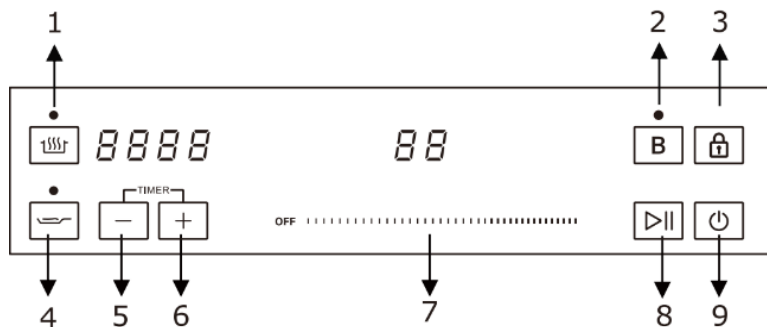

IWHH7320SH | EAN: 4895120709409

73厘米兩頭內置式電磁爐

Whirlpool

設計	
類型	73厘米內置式電磁爐
爐頭數目	2
顏色 / 玻璃面板	黑色Schott 陶瓷玻璃
控制方式	滑動輕觸式
控制面板位置	正面
產品淨重	9.67kg公斤
產品尺寸	W闊 730mm毫米 x H高 70mm毫米 x D深 430mm毫米
開孔尺寸	W闊 665-675mm毫米 x D深 390 - 400mm毫米
性能	
主要功能	兩種自動功能：保溫/爆炒，暫停和繼續功能，火力提升裝置
產品特色	餘溫顯示燈，火力管理，計時器，兒童鎖，熄火安全裝置，鍋具偵測功能，過熱保護裝置，溢出保護裝置，靈活開孔，半橋技術
總火力(最大)	4,400 W瓦
火力(左)/直徑	2,200 W瓦 (火力提升裝置: 2,800 W瓦)/210毫米
火力(右)/直徑	2,200 W瓦 (火力提升裝置: 2,800 W瓦)/210毫米
火力選擇	12段
技術規格	
能量輸入	電力
電源電壓	220-240V伏, 50/60Hz赫茲
電源線長度	110cm厘米
安全熔絲接線座	20A(不含插頭)
包裝尺寸	W闊 770mm毫米 x H高 112mm毫米 x D深480mm毫米
淨重	10.96kg公斤
可拆卸橡膠腳墊	否
產地	亞洲
能源效益	
香港能源效益標籤	1級
保養	
2年	

控制面板

1. 保溫控制按鈕
2. 火力加速鍵
3. 兒童安全鎖
4. 爆炒控制按鈕
- 5/6. 定時器控制鍵
7. 火力控制感應鈕
8. 暫停控制按鈕
9. 電源開關

安裝資訊

標示	L	W	H	D	A	B	X
尺寸	730毫米	430毫米	70毫米	64毫米	665-675毫米 (靈活開孔)	390-400毫米 (靈活開孔)	50毫米 (最少)

標示	A	B	C	D	E
尺寸	760毫米 (最少)	50毫米 (最少)	20毫米 (最少)	20毫米 (最少進氣空間)	5毫米 (最少出氣空間)