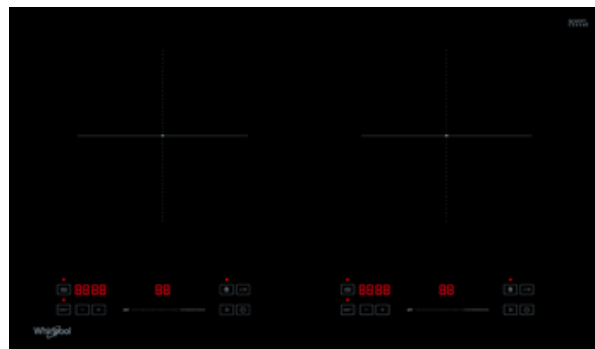

IWHH7320SH | EAN: 4895120709409

73厘米兩頭內置式電磁爐

Whirlpool

設計	
類型	73厘米內置式電磁爐
爐頭數目	2
顏色 / 玻璃面板	黑色Schott 陶瓷玻璃
控制方式	滑動輕觸式
控制面板位置	正面
產品淨重	9.67kg公斤
產品尺寸	W闊 730mm毫米 x H高 70mm毫米 x D深 430mm毫米
開孔尺寸	W闊 665-675mm毫米 x D深 390 - 400mm毫米
性能	
主要功能	兩種自動功能：保溫/爆炒，暫停和繼續功能，火力提升裝置
產品特色	餘溫顯示燈，火力管理，計時器，兒童鎖，熄火安全裝置，鍋具偵測功能，過熱保護裝置，溢出保護裝置，靈活開孔，半橋技術
總火力(最大)	4,400 W瓦
火力(左)/直徑	2,200 W瓦 (火力提升裝置: 2,800 W瓦)/210毫米
火力(右)/直徑	2,200 W瓦 (火力提升裝置: 2,800 W瓦)/210毫米
火力選擇	12段
技術規格	
能量輸入	電力
電源電壓	220-240V伏, 50/60Hz赫茲
電源線長度	110cm厘米
安全熔絲接線座	20A(不含插頭)
包裝尺寸	W闊 770mm毫米 x H高 112mm毫米 x D深480mm毫米
淨重	10.96kg公斤
可拆卸橡膠腳墊	否
產地	亞洲
能源效益	
香港能源效益標籤	1級
保養	
2年	

控制面板

1. 保溫控制按鈕
2. 火力加速鍵
3. 兒童安全鎖
4. 爆炒控制按鈕
- 5/6. 定時器控制鍵
7. 火力控制感應鈕
8. 暫停控制按鈕
9. 電源開關

安裝資訊

標示	L	W	H	D	A	B	X
尺寸	730毫米	430毫米	70毫米	64毫米	665-675毫米 (靈活開孔)	390-400毫米 (靈活開孔)	50毫米 (最少)

標示	A	B	C	D	E
尺寸	760毫米 (最少)	50毫米 (最少)	20毫米 (最少)	20毫米 (最少進氣空間)	5毫米 (最少出氣空間)