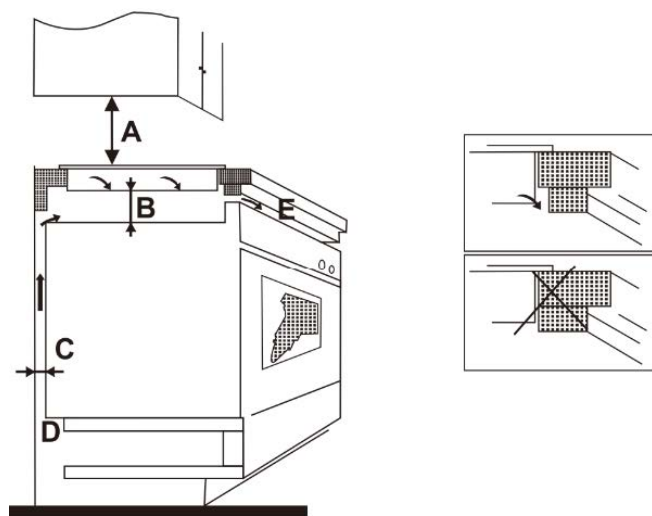

控制面板

1. 保溫控制按鈕
2. 火力加速鍵
3. 兒童安全鎖
4. 爆炒控制按鈕
- 5/6. 定時器控制鍵
7. 火力控制感應鈕
8. 暫停控制按鈕
9. 電源開關

安裝資訊

標示	L	W	H	D	A	B	X
尺寸	730毫米	430毫米	70毫米	64毫米	665-675毫米 (靈活開孔)	390-400毫米 (靈活開孔)	50毫米 (最少)

標示	A	B	C	D	E
尺寸	760毫米 (最少)	50毫米 (最少)	20毫米 (最少)	20毫米 (最少進氣空間)	5毫米 (最少出氣空間)