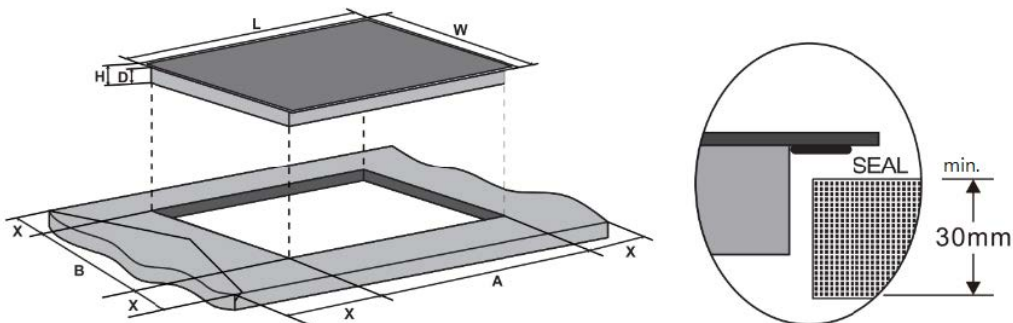

IWHH7320SH | EAN: 4895120709409

73厘米兩頭內置式電磁爐

Whirlpool

設計	
類型	73厘米內置式電磁爐
爐頭數目	2
顏色 / 玻璃面板	黑色Schott 陶瓷玻璃
控制方式	滑動輕觸式
控制面板位置	正面
產品淨重	9.67kg公斤
產品尺寸	W闊 730mm毫米 x H高 70mm毫米 x D深 430mm毫米
開孔尺寸	W闊 665-675mm毫米 x D深 390 - 400mm毫米
性能	
主要功能	兩種自動功能：保溫/爆炒，暫停和繼續功能，火力提升裝置
產品特色	餘溫顯示燈，火力管理，計時器，兒童鎖，熄火安全裝置，鍋具偵測功能，過熱保護裝置，溢出保護裝置，靈活開孔，半橋技術
總火力(最大)	4,400 W瓦
火力(左)/直徑	2,200 W瓦 (火力提升裝置: 2,800 W瓦)/210毫米
火力(右)/直徑	2,200 W瓦 (火力提升裝置: 2,800 W瓦)/210毫米
火力選擇	12段
技術規格	
能量輸入	電力
電源電壓	220-240V伏, 50/60Hz赫茲
電源線長度	110cm厘米
安全熔絲接線座	20A(不含插頭)
包裝尺寸	W闊 770mm毫米 x H高 112mm毫米 x D深480mm毫米
淨重	10.96kg公斤
可拆卸橡膠腳墊	否
產地	亞洲
能源效益	
香港能源效益標籤	1級
保養	
2年	

特色 & 優點

	<磁應技術> 磁應技術直接加熱廚具，減少熱能量流失，實現快捷、節能的烹飪體驗。
	<火力提升裝置> 火力提升裝置加強火力，顯著減少沸騰時間。
	<靈活開孔> 玻璃頂板大小合適大多數開孔尺寸，無需修改檯面。
	<爆炒功能> 烹飪區能釋出達 260度高溫，大幅減少烹調時間。
	<保溫功能> 一鍵即可將食物保持在特定溫度，方便快捷。
	<兒童鎖> 配備兒童鎖功能，防止幼兒和兒童意外使用爐灶。
	<SCHOTT 陶瓷玻璃> 極其耐用且易於清潔的玻璃灶具面板，亦是唯一不含重金屬砷和銻的灶具面板。

控制面板

1. 保溫控制按鈕
2. 火力加速鍵
3. 兒童安全鎖
4. 爆炒控制按鈕
- 5/6. 定時器控制鍵
7. 火力控制感應鈕
8. 暫停控制按鈕
9. 電源開關

安裝資訊

標示	L	W	H	D	A	B	X
尺寸	730毫米	430毫米	70毫米	64毫米	665-675毫米 (靈活開孔)	390-400毫米 (靈活開孔)	50毫米 (最少)

標示	A	B	C	D	E
尺寸	760毫米 (最少)	50毫米 (最少)	20毫米 (最少)	20毫米 (最少進氣空間)	5毫米 (最少出氣空間)