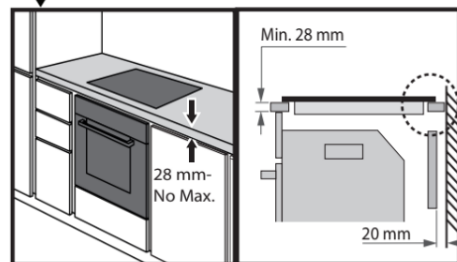

WS8865NEP | EAN: 8003437628566 12NC: 869991642510

Whirlpool

W Collection Chef Control
65厘米4頭內置式電磁爐

設計	
類型 爐頭數目 顏色 / 玻璃面板 控制方式 控制面板位置 產品淨重 產品尺寸	65厘米內置式電磁爐 4 黑色Schott 陶瓷玻璃 滑動輕觸式 正面 10.1kg公斤 W闊 650mm毫米 x H高 54mm毫米 x D深 510mm毫米
性能	
主要功能 產品特色 總火力 右前 - 爐頭火力輸出(*啟動提升裝置後火力)/面積(闊x深) 右後 - 爐頭火力輸出(*啟動提升裝置後火力)/面積(闊x深) 左前 - 爐頭火力輸出(*啟動提升裝置後火力)/面積(闊x深) 左後 - 爐頭火力輸出(*啟動提升裝置後火力)/面積(闊x深)	四種「第6感」智能技術 自動功能: 保溫 / 融化 / 慢燉 / 煮沸, Intuitive Slider, 四個感應烹飪區 FlexSide側併合式爐圈, Chef Control廚師專業烹調, 操作指示燈, 餘溫顯示燈, 計時器, 容器偵測, 兒童鎖, 火力管理, 響鬧提示開關掣, 無縫安裝結構, 簡易安裝 7,200瓦 (18 段 + 火力提升裝置) 1,750瓦(*2,000瓦)/190毫米 x 200毫米 1,750瓦(*2,000瓦)/190毫米 x 200毫米 1,750瓦(*2,000瓦)/190毫米 x 200毫米 1,750瓦(*2,000瓦)/190毫米 x 200毫米
技術規格	
能量輸入 電源電壓 安全熔絲接線座 電源線長度 產品尺寸 包裝尺寸 總重量 淨重 產地	電力 220-240V伏, 50/600Hz赫茲 32A 120cm厘米 W闊 650mm毫米 x H高 54mm毫米 x D深 510mm毫米 W闊 850mm毫米 x H高 120mm毫米 x D深 600mm毫米 11.1kg公斤 10.1kg公斤 意大利
保養	
2年	

W Collection Chef Control
65厘米4頭內置式電磁爐

安裝資訊

產品尺寸
開孔尺寸

W闊 650mm毫米 x H高 54mm毫米 x D深 510mm毫米
請參考下圖

W Collection Chef Control
65厘米4頭內置式電磁爐

控制面板

1	第6感智能烹調 (開關&圖示)
2	火力顯示
3	煮食區域開關
4	火力控制(滑動操控)
5	快速加熱按鈕
6	FLEXISIDE功能開關(左)
7	FLEXISIDE功能啟動指示燈
8	電源開關
9	定時器
10	第六感按鈕
11	烹飪時間指示器
12	確定/兒童安全鎖 (長按3秒)
13	FLEXISIDE功能開關(右)
14	計時功能啟動指示燈
15	煮食區域啟動指示燈
16	計時功能圖示