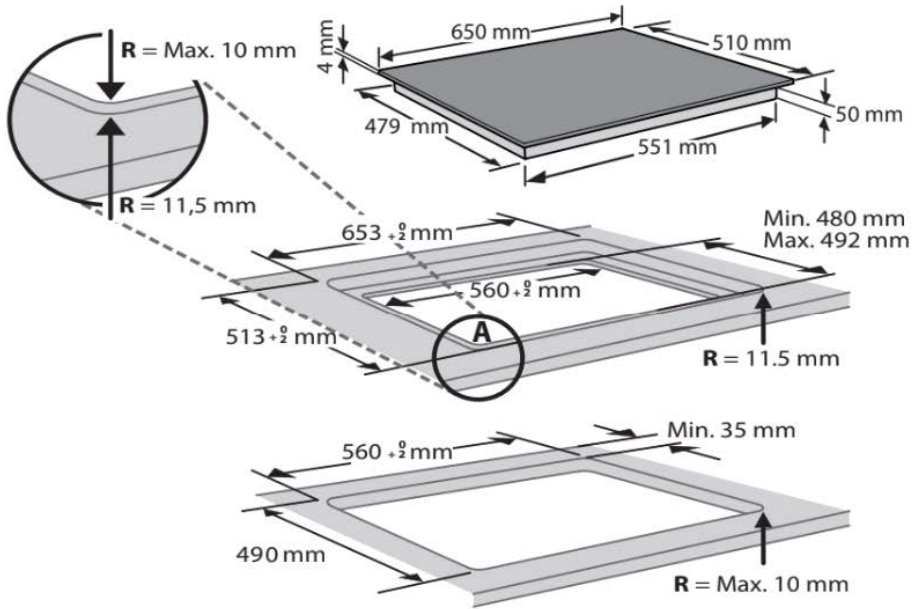

WS8865NEP | EAN: 8003437628566 12NC: 869991642510

Whirlpool

W Collection Chef Control
65厘米4頭內置式電磁爐

設計	
類型 爐頭數目 顏色 / 玻璃面板 控制方式 控制面板位置 產品淨重 產品尺寸	65厘米內置式電磁爐 4 黑色Schott 陶瓷玻璃 滑動輕觸式 正面 10.1kg公斤 W闊 650mm毫米 x H高 54mm毫米 x D深 510mm毫米
性能	
主要功能 產品特色 總火力 右前 - 爐頭火力輸出(*啟動提升裝置後火力)/面積(闊x深) 右後 - 爐頭火力輸出(*啟動提升裝置後火力)/面積(闊x深) 左前 - 爐頭火力輸出(*啟動提升裝置後火力)/面積(闊x深) 左後 - 爐頭火力輸出(*啟動提升裝置後火力)/面積(闊x深)	四種「第6感」智能技術 自動功能: 保溫 / 融化 / 慢燉 / 煮沸, Intuitive Slider, 四個感應烹飪區 FlexSide側併合式爐圈, Chef Control廚師專業烹調, 操作指示燈, 餘溫顯示燈, 計時器, 容器偵測, 兒童鎖, 火力管理, 響鬧提示開關掣, 無縫安裝結構, 簡易安裝 7,200瓦 (18 段 + 火力提升裝置) 1,750瓦(*2,000瓦)/190毫米 x 200毫米 1,750瓦(*2,000瓦)/190毫米 x 200毫米 1,750瓦(*2,000瓦)/190毫米 x 200毫米 1,750瓦(*2,000瓦)/190毫米 x 200毫米
技術規格	
能量輸入 電源電壓 安全熔絲接線座 電源線長度 產品尺寸 包裝尺寸 總重量 淨重 產地	電力 220-240V伏, 50/600Hz赫茲 32A 120cm厘米 W闊 650mm毫米 x H高 54mm毫米 x D深 510mm毫米 W闊 850mm毫米 x H高 120mm毫米 x D深 600mm毫米 11.1kg公斤 10.1kg公斤 意大利
保養	
2年	

W Collection Chef Control
65厘米4頭內置式電磁爐

安裝資訊

產品尺寸
開孔尺寸

W闊 650mm毫米 x H高 54mm毫米 x D深 510mm毫米
請參考下圖

W Collection Chef Control
65厘米4頭內置式電磁爐

控制面板

1	第6感智能烹調 (開關&圖示)
2	火力顯示
3	煮食區域開關
4	火力控制(滑動操控)
5	快速加熱按鈕
6	FLEXISIDE功能開關(左)
7	FLEXISIDE功能啟動指示燈
8	電源開關
9	定時器
10	第六感按鈕
11	烹飪時間指示器
12	確定/兒童安全鎖 (長按3秒)
13	FLEXISIDE功能開關(右)
14	計時功能啟動指示燈
15	煮食區域啟動指示燈
16	計時功能圖示