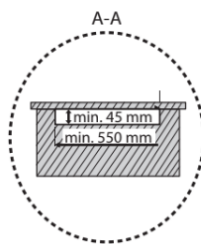

WS8865NEP | EAN: 8003437628566 12NC: 869991642510

Whirlpool

W Collection Chef Control
65厘米4頭內置式電磁爐

設計	
類型 爐頭數目 顏色 / 玻璃面板 控制方式 控制面板位置 產品淨重 產品尺寸	65厘米內置式電磁爐 4 黑色Schott 陶瓷玻璃 滑動輕觸式 正面 10.1kg公斤 W闊 650mm毫米 x H高 54mm毫米 x D深 510mm毫米
性能	
主要功能 產品特色 總火力 右前 - 爐頭火力輸出(*啟動提升裝置後火力)/面積(闊x深) 右後 - 爐頭火力輸出(*啟動提升裝置後火力)/面積(闊x深) 左前 - 爐頭火力輸出(*啟動提升裝置後火力)/面積(闊x深) 左後 - 爐頭火力輸出(*啟動提升裝置後火力)/面積(闊x深)	四種「第6感」智能技術 自動功能: 保溫 / 融化 / 慢燉 / 煮沸, Intuitive Slider, 四個感應烹飪區 FlexSide側併合式爐圈, Chef Control廚師專業烹調, 操作指示燈, 餘溫顯示燈, 計時器, 容器偵測, 兒童鎖, 火力管理, 響鬧提示開關掣, 無縫安裝結構, 簡易安裝 7,200瓦 (18 段 + 火力提升裝置) 1,750瓦(*2,000瓦)/190毫米 x 200毫米 1,750瓦(*2,000瓦)/190毫米 x 200毫米 1,750瓦(*2,000瓦)/190毫米 x 200毫米 1,750瓦(*2,000瓦)/190毫米 x 200毫米
技術規格	
能量輸入 電源電壓 安全熔絲接線座 電源線長度 產品尺寸 包裝尺寸 總重量 淨重 產地	電力 220-240V伏, 50/600Hz赫茲 32A 120cm厘米 W闊 650mm毫米 x H高 54mm毫米 x D深 510mm毫米 W闊 850mm毫米 x H高 120mm毫米 x D深 600mm毫米 11.1kg公斤 10.1kg公斤 意大利
保養	
2年	

W Collection Chef Control
65厘米4頭內置式電磁爐

安裝資訊

產品尺寸
開孔尺寸

W闊 650mm毫米 x H高 54mm毫米 x D深 510mm毫米
請參考下圖

W Collection Chef Control
65厘米4頭內置式電磁爐

控制面板

1	第6感智能烹調 (開關&圖示)
2	火力顯示
3	煮食區域開關
4	火力控制(滑動操控)
5	快速加熱按鈕
6	FLEXISIDE功能開關(左)
7	FLEXISIDE功能啟動指示燈
8	電源開關
9	定時器
10	第六感按鈕
11	烹飪時間指示器
12	確定/兒童安全鎖 (長按3秒)
13	FLEXISIDE功能開關(右)
14	計時功能啟動指示燈
15	煮食區域啟動指示燈
16	計時功能圖示