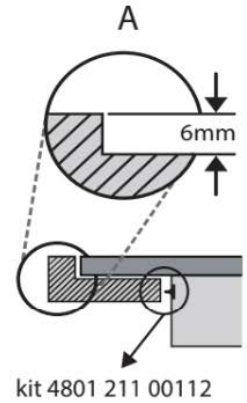

WS8865NEP | EAN: 8003437628566 12NC: 869991642510

Whirlpool

W Collection Chef Control
65厘米4頭內置式電磁爐

設計	
類型 爐頭數目 顏色 / 玻璃面板 控制方式 控制面板位置 產品淨重 產品尺寸	65厘米內置式電磁爐 4 黑色Schott 陶瓷玻璃 滑動輕觸式 正面 10.1kg公斤 W闊 650mm毫米 x H高 54mm毫米 x D深 510mm毫米
性能	
主要功能 產品特色 總火力 右前 - 爐頭火力輸出(*啟動提升裝置後火力)/面積(闊x深) 右後 - 爐頭火力輸出(*啟動提升裝置後火力)/面積(闊x深) 左前 - 爐頭火力輸出(*啟動提升裝置後火力)/面積(闊x深) 左後 - 爐頭火力輸出(*啟動提升裝置後火力)/面積(闊x深)	四種「第6感」智能技術 自動功能: 保溫 / 融化 / 慢燉 / 煮沸, Intuitive Slider, 四個感應烹飪區 FlexSide側併合式爐圈, Chef Control廚師專業烹調, 操作指示燈, 餘溫顯示燈, 計時器, 容器偵測, 兒童鎖, 火力管理, 響鬧提示開關掣, 無縫安裝結構, 簡易安裝 7,200瓦 (18 段 + 火力提升裝置) 1,750瓦(*2,000瓦)/190毫米 x 200毫米 1,750瓦(*2,000瓦)/190毫米 x 200毫米 1,750瓦(*2,000瓦)/190毫米 x 200毫米 1,750瓦(*2,000瓦)/190毫米 x 200毫米
技術規格	
能量輸入 電源電壓 安全熔絲接線座 電源線長度 產品尺寸 包裝尺寸 總重量 淨重 產地	電力 220-240V伏, 50/600Hz赫茲 32A 120cm厘米 W闊 650mm毫米 x H高 54mm毫米 x D深 510mm毫米 W闊 850mm毫米 x H高 120mm毫米 x D深 600mm毫米 11.1kg公斤 10.1kg公斤 意大利
保養	
2年	

W Collection Chef Control
65厘米4頭內置式電磁爐

安裝資訊

產品尺寸
開孔尺寸

W闊 650mm毫米 x H高 54mm毫米 x D深 510mm毫米
請參考下圖

W Collection Chef Control
65厘米4頭內置式電磁爐

控制面板

1	第6感智能烹調 (開關&圖示)
2	火力顯示
3	煮食區域開關
4	火力控制(滑動操控)
5	快速加熱按鈕
6	FLEXISIDE功能開關(左)
7	FLEXISIDE功能啟動指示燈
8	電源開關
9	定時器
10	第六感按鈕
11	烹飪時間指示器
12	確定/兒童安全鎖 (長按3秒)
13	FLEXISIDE功能開關(右)
14	計時功能啟動指示燈
15	煮食區域啟動指示燈
16	計時功能圖示