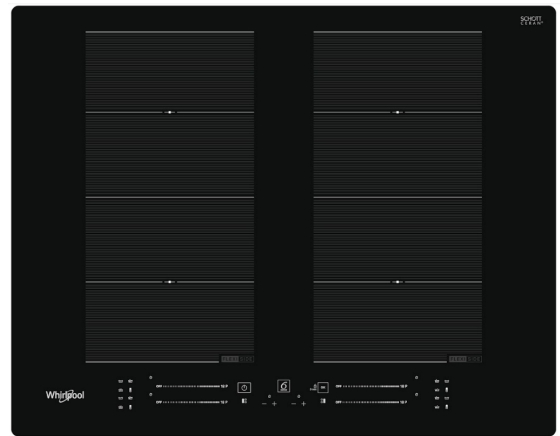

WS8865NEP | EAN: 8003437628566 12NC: 869991642510

Whirlpool

W Collection Chef Control
65厘米4頭內置式電磁爐

設計	
類型 爐頭數目 顏色 / 玻璃面板 控制方式 控制面板位置 產品淨重 產品尺寸	65厘米內置式電磁爐 4 黑色Schott 陶瓷玻璃 滑動輕觸式 正面 10.1kg公斤 W闊 650mm毫米 x H高 54mm毫米 x D深 510mm毫米
性能	
主要功能 產品特色 總火力 右前 - 爐頭火力輸出(*啟動提升裝置後火力)/面積(闊x深) 右後 - 爐頭火力輸出(*啟動提升裝置後火力)/面積(闊x深) 左前 - 爐頭火力輸出(*啟動提升裝置後火力)/面積(闊x深) 左後 - 爐頭火力輸出(*啟動提升裝置後火力)/面積(闊x深)	四種「第6感」智能技術 自動功能: 保溫 / 融化 / 慢燉 / 煮沸, Intuitive Slider, 四個感應烹飪區 FlexSide側併合式爐圈, Chef Control廚師專業烹調, 操作指示燈, 餘溫顯示燈, 計時器, 容器偵測, 兒童鎖, 火力管理, 響鬧提示開關掣, 無縫安裝結構, 簡易安裝 7,200瓦 (18 段 + 火力提升裝置) 1,750瓦(*2,000瓦)/190毫米 x 200毫米 1,750瓦(*2,000瓦)/190毫米 x 200毫米 1,750瓦(*2,000瓦)/190毫米 x 200毫米 1,750瓦(*2,000瓦)/190毫米 x 200毫米
技術規格	
能量輸入 電源電壓 安全熔絲接線座 電源線長度 產品尺寸 包裝尺寸 總重量 淨重 產地	電力 220-240V伏, 50/600Hz赫茲 32A 120cm厘米 W闊 650mm毫米 x H高 54mm毫米 x D深 510mm毫米 W闊 850mm毫米 x H高 120mm毫米 x D深 600mm毫米 11.1kg公斤 10.1kg公斤 意大利
保養	
2年	

W Collection Chef Control
65厘米4頭內置式電磁爐

安裝資訊

產品尺寸
開孔尺寸

W闊 650mm毫米 x H高 54mm毫米 x D深 510mm毫米
請參考下圖

W Collection Chef Control
65厘米4頭內置式電磁爐

控制面板

1	第6感智能烹調 (開關&圖示)
2	火力顯示
3	煮食區域開關
4	火力控制(滑動操控)
5	快速加熱按鈕
6	FLEXISIDE功能開關(左)
7	FLEXISIDE功能啟動指示燈
8	電源開關
9	定時器
10	第六感按鈕
11	烹飪時間指示器
12	確定/兒童安全鎖 (長按3秒)
13	FLEXISIDE功能開關(右)
14	計時功能啟動指示燈
15	煮食區域啟動指示燈
16	計時功能圖示