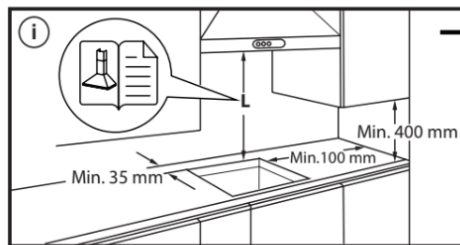

WS8865NEP | EAN: 8003437628566 12NC: 869991642510

Whirlpool

W Collection Chef Control
65厘米4頭內置式電磁爐

設計	
類型 爐頭數目 顏色 / 玻璃面板 控制方式 控制面板位置 產品淨重 產品尺寸	65厘米內置式電磁爐 4 黑色Schott 陶瓷玻璃 滑動輕觸式 正面 10.1kg公斤 W闊 650mm毫米 x H高 54mm毫米 x D深 510mm毫米
性能	
主要功能 產品特色 總火力 右前 - 爐頭火力輸出(*啟動提升裝置後火力)/面積(闊x深) 右後 - 爐頭火力輸出(*啟動提升裝置後火力)/面積(闊x深) 左前 - 爐頭火力輸出(*啟動提升裝置後火力)/面積(闊x深) 左後 - 爐頭火力輸出(*啟動提升裝置後火力)/面積(闊x深)	四種「第6感」智能技術 自動功能: 保溫 / 融化 / 慢燉 / 煮沸, Intuitive Slider, 四個感應烹飪區 FlexSide側併合式爐圈, Chef Control廚師專業烹調, 操作指示燈, 餘溫顯示燈, 計時器, 容器偵測, 兒童鎖, 火力管理, 響鬧提示開關掣, 無縫安裝結構, 簡易安裝 7,200瓦 (18 段 + 火力提升裝置) 1,750瓦(*2,000瓦)/190毫米 x 200毫米 1,750瓦(*2,000瓦)/190毫米 x 200毫米 1,750瓦(*2,000瓦)/190毫米 x 200毫米 1,750瓦(*2,000瓦)/190毫米 x 200毫米
技術規格	
能量輸入 電源電壓 安全熔絲接線座 電源線長度 產品尺寸 包裝尺寸 總重量 淨重 產地	電力 220-240V伏, 50/600Hz赫茲 32A 120cm厘米 W闊 650mm毫米 x H高 54mm毫米 x D深 510mm毫米 W闊 850mm毫米 x H高 120mm毫米 x D深 600mm毫米 11.1kg公斤 10.1kg公斤 意大利
保養	
2年	

W Collection Chef Control
65厘米4頭內置式電磁爐

安裝資訊

產品尺寸
開孔尺寸

W闊 650mm毫米 x H高 54mm毫米 x D深 510mm毫米
請參考下圖

W Collection Chef Control
65厘米4頭內置式電磁爐

控制面板

1	第6感智能烹調 (開關&圖示)
2	火力顯示
3	煮食區域開關
4	火力控制(滑動操控)
5	快速加熱按鈕
6	FLEXISIDE功能開關(左)
7	FLEXISIDE功能啟動指示燈
8	電源開關
9	定時器
10	第六感按鈕
11	烹飪時間指示器
12	確定/兒童安全鎖 (長按3秒)
13	FLEXISIDE功能開關(右)
14	計時功能啟動指示燈
15	煮食區域啟動指示燈
16	計時功能圖示