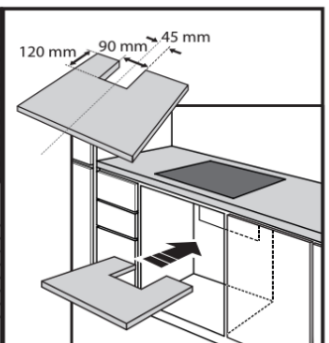

WS8865NEP | EAN: 8003437628566 12NC: 869991642510

Whirlpool

W Collection Chef Control
65厘米4頭內置式電磁爐

設計	
類型 爐頭數目 顏色 / 玻璃面板 控制方式 控制面板位置 產品淨重 產品尺寸	65厘米內置式電磁爐 4 黑色Schott 陶瓷玻璃 滑動輕觸式 正面 10.1kg公斤 W闊 650mm毫米 x H高 54mm毫米 x D深 510mm毫米
性能	
主要功能 產品特色 總火力 右前 - 爐頭火力輸出(*啟動提升裝置後火力)/面積(闊x深) 右後 - 爐頭火力輸出(*啟動提升裝置後火力)/面積(闊x深) 左前 - 爐頭火力輸出(*啟動提升裝置後火力)/面積(闊x深) 左後 - 爐頭火力輸出(*啟動提升裝置後火力)/面積(闊x深)	四種「第6感」智能技術 自動功能: 保溫 / 融化 / 慢燉 / 煮沸, Intuitive Slider, 四個感應烹飪區 FlexSide側併合式爐圈, Chef Control廚師專業烹調, 操作指示燈, 餘溫顯示燈, 計時器, 容器偵測, 兒童鎖, 火力管理, 響鬧提示開關掣, 無縫安裝結構, 簡易安裝 7,200瓦 (18 段 + 火力提升裝置) 1,750瓦(*2,000瓦)/190毫米 x 200毫米 1,750瓦(*2,000瓦)/190毫米 x 200毫米 1,750瓦(*2,000瓦)/190毫米 x 200毫米 1,750瓦(*2,000瓦)/190毫米 x 200毫米
技術規格	
能量輸入 電源電壓 安全熔絲接線座 電源線長度 產品尺寸 包裝尺寸 總重量 淨重 產地	電力 220-240V伏, 50/600Hz赫茲 32A 120cm厘米 W闊 650mm毫米 x H高 54mm毫米 x D深 510mm毫米 W闊 850mm毫米 x H高 120mm毫米 x D深 600mm毫米 11.1kg公斤 10.1kg公斤 意大利
保養	
2年	

W Collection Chef Control
65厘米4頭內置式電磁爐

安裝資訊

產品尺寸
開孔尺寸

W闊 650mm毫米 x H高 54mm毫米 x D深 510mm毫米
請參考下圖

W Collection Chef Control
65厘米4頭內置式電磁爐

控制面板

1	第6感智能烹調 (開關&圖示)
2	火力顯示
3	煮食區域開關
4	火力控制(滑動操控)
5	快速加熱按鈕
6	FLEXISIDE功能開關(左)
7	FLEXISIDE功能啟動指示燈
8	電源開關
9	定時器
10	第六感按鈕
11	烹飪時間指示器
12	確定/兒童安全鎖 (長按3秒)
13	FLEXISIDE功能開關(右)
14	計時功能啟動指示燈
15	煮食區域啟動指示燈
16	計時功能圖示