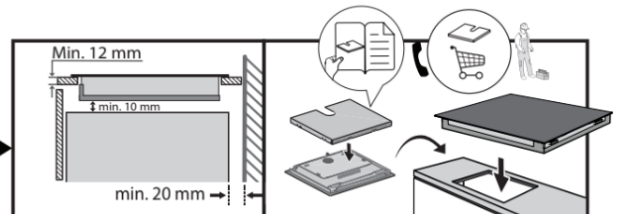

WS8865NEP | EAN: 8003437628566 12NC: 869991642510

Whirlpool

W Collection Chef Control
65厘米4頭內置式電磁爐

設計	
類型 爐頭數目 顏色 / 玻璃面板 控制方式 控制面板位置 產品淨重 產品尺寸	65厘米內置式電磁爐 4 黑色Schott 陶瓷玻璃 滑動輕觸式 正面 10.1kg公斤 W闊 650mm毫米 x H高 54mm毫米 x D深 510mm毫米
性能	
主要功能 產品特色 總火力 右前 - 爐頭火力輸出(*啟動提升裝置後火力)/面積(闊x深) 右後 - 爐頭火力輸出(*啟動提升裝置後火力)/面積(闊x深) 左前 - 爐頭火力輸出(*啟動提升裝置後火力)/面積(闊x深) 左後 - 爐頭火力輸出(*啟動提升裝置後火力)/面積(闊x深)	四種「第6感」智能技術 自動功能: 保溫 / 融化 / 慢燉 / 煮沸, Intuitive Slider, 四個感應烹飪區 FlexSide側併合式爐圈, Chef Control廚師專業烹調, 操作指示燈, 餘溫顯示燈, 計時器, 容器偵測, 兒童鎖, 火力管理, 響鬧提示開關掣, 無縫安裝結構, 簡易安裝 7,200瓦 (18 段 + 火力提升裝置) 1,750瓦(*2,000瓦)/190毫米 x 200毫米 1,750瓦(*2,000瓦)/190毫米 x 200毫米 1,750瓦(*2,000瓦)/190毫米 x 200毫米 1,750瓦(*2,000瓦)/190毫米 x 200毫米
技術規格	
能量輸入 電源電壓 安全熔絲接線座 電源線長度 產品尺寸 包裝尺寸 總重量 淨重 產地	電力 220-240V伏, 50/600Hz赫茲 32A 120cm厘米 W闊 650mm毫米 x H高 54mm毫米 x D深 510mm毫米 W闊 850mm毫米 x H高 120mm毫米 x D深 600mm毫米 11.1kg公斤 10.1kg公斤 意大利
保養	
2年	

特色 & 優點

	<「第6感」智能技術> 具有 4 種預設功能, 只需選擇烹飪方式, 便會自動設置火力。
	<磁應技術> 磁應技術直接加熱廚具, 減少熱能量流失, 實現快捷、節能的烹飪體驗。
	<FlexiSide側併合式爐圈> 可將兩個煮食區合二為一, 擴大煮食空間, 提升烹飪靈活性。
	<Chef Control廚師專業烹調> 可隨意預設各煮食區火力, 煮食時只需移動鍋具, 便能輕鬆更改火力。
	<火力提升裝置> 火力提升裝置加強火力, 顯著減少沸騰時間。
	<簡易安裝> 只需纖薄枱面就能安裝主機, 同時無縫接合廚櫃表面, 保持廚房美觀。
	<兒童鎖> 配備兒童鎖功能, 防止幼兒和兒童意外使用爐灶。

W Collection Chef Control
65厘米4頭內置式電磁爐

安裝資訊

產品尺寸
開孔尺寸

W闊 650mm毫米 x H高 54mm毫米 x D深 510mm毫米
請參考下圖

W Collection Chef Control
65厘米4頭內置式電磁爐

控制面板

1	第6感智能烹調 (開關&圖示)
2	火力顯示
3	煮食區域開關
4	火力控制(滑動操控)
5	快速加熱按鈕
6	FLEXISIDE功能開關(左)
7	FLEXISIDE功能啟動指示燈
8	電源開關
9	定時器
10	第六感按鈕
11	烹飪時間指示器
12	確定/兒童安全鎖 (長按3秒)
13	FLEXISIDE功能開關(右)
14	計時功能啟動指示燈
15	煮食區域啟動指示燈
16	計時功能圖示