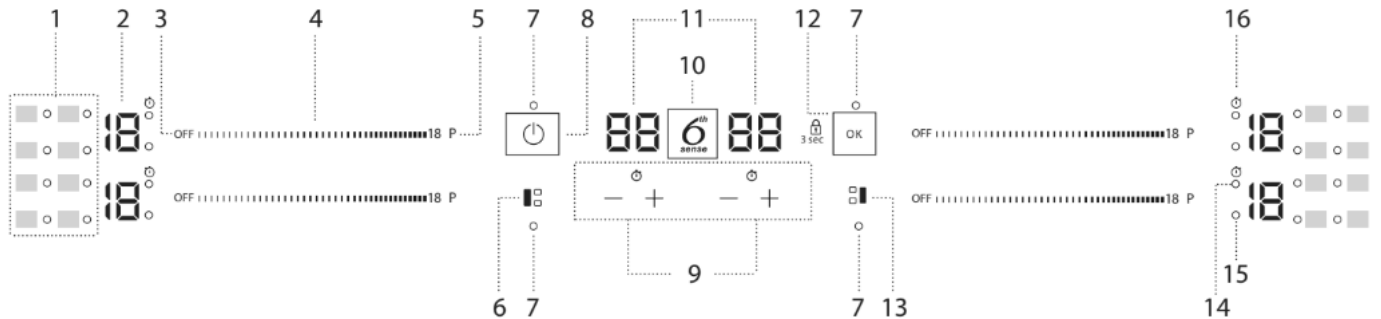

WS8865NEP | EAN: 8003437628566 12NC: 869991642510

Whirlpool

W Collection Chef Control
65厘米4頭內置式電磁爐

設計	
類型 爐頭數目 顏色 / 玻璃面板 控制方式 控制面板位置 產品淨重 產品尺寸	65厘米內置式電磁爐 4 黑色Schott 陶瓷玻璃 滑動輕觸式 正面 10.1kg公斤 W闊 650mm毫米 x H高 54mm毫米 x D深 510mm毫米
性能	
主要功能 產品特色 總火力 右前 - 爐頭火力輸出(*啟動提升裝置後火力)/面積(闊x深) 右後 - 爐頭火力輸出(*啟動提升裝置後火力)/面積(闊x深) 左前 - 爐頭火力輸出(*啟動提升裝置後火力)/面積(闊x深) 左後 - 爐頭火力輸出(*啟動提升裝置後火力)/面積(闊x深)	四種「第6感」智能技術 自動功能: 保溫 / 融化 / 慢燉 / 煮沸, Intuitive Slider, 四個感應烹飪區 FlexSide側併合式爐圈, Chef Control廚師專業烹調, 操作指示燈, 餘溫顯示燈, 計時器, 容器偵測, 兒童鎖, 火力管理, 響鬧提示開關掣, 無縫安裝結構, 簡易安裝 7,200瓦 (18 段 + 火力提升裝置) 1,750瓦(*2,000瓦)/190毫米 x 200毫米 1,750瓦(*2,000瓦)/190毫米 x 200毫米 1,750瓦(*2,000瓦)/190毫米 x 200毫米 1,750瓦(*2,000瓦)/190毫米 x 200毫米
技術規格	
能量輸入 電源電壓 安全熔絲接線座 電源線長度 產品尺寸 包裝尺寸 總重量 淨重 產地	電力 220-240V伏, 50/600Hz赫茲 32A 120cm厘米 W闊 650mm毫米 x H高 54mm毫米 x D深 510mm毫米 W闊 850mm毫米 x H高 120mm毫米 x D深 600mm毫米 11.1kg公斤 10.1kg公斤 意大利
保養	
2年	

W Collection Chef Control
65厘米4頭內置式電磁爐

安裝資訊

產品尺寸
開孔尺寸

W闊 650mm毫米 x H高 54mm毫米 x D深 510mm毫米
請參考下圖

W Collection Chef Control
65厘米4頭內置式電磁爐

控制面板

1	第6感智能烹調 (開關&圖示)
2	火力顯示
3	煮食區域開關
4	火力控制(滑動操控)
5	快速加熱按鈕
6	FLEXISIDE功能開關(左)
7	FLEXISIDE功能啟動指示燈
8	電源開關
9	定時器
10	第六感按鈕
11	烹飪時間指示器
12	確定/兒童安全鎖 (長按3秒)
13	FLEXISIDE功能開關(右)
14	計時功能啟動指示燈
15	煮食區域啟動指示燈
16	計時功能圖示