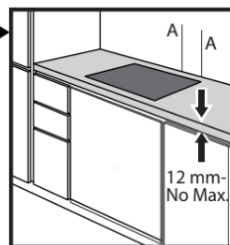

W Collection Chef Control
65厘米4頭內置式電磁爐

安裝資訊

產品尺寸
開孔尺寸

W闊 650mm毫米 x H高 54mm毫米 x D深 510mm毫米
請參考下圖

W Collection Chef Control
65厘米4頭內置式電磁爐

控制面板

1	第6感智能烹調 (開關&圖示)
2	火力顯示
3	煮食區域開關
4	火力控制(滑動操控)
5	快速加熱按鈕
6	FLEXISIDE功能開關(左)
7	FLEXISIDE功能啟動指示燈
8	電源開關
9	定時器
10	第六感按鈕
11	烹飪時間指示器
12	確定/兒童安全鎖 (長按3秒)
13	FLEXISIDE功能開關(右)
14	計時功能啟動指示燈
15	煮食區域啟動指示燈
16	計時功能圖示