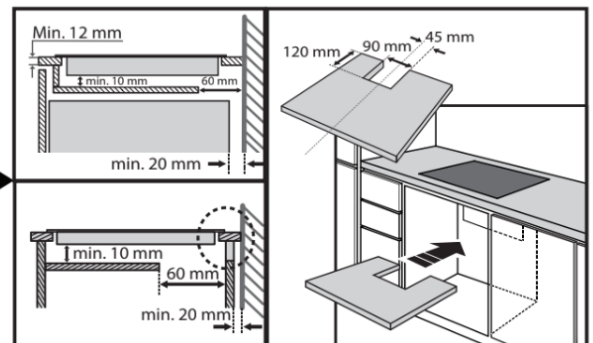

WS8865NEP | EAN: 8003437628566 12NC: 869991642510

Whirlpool

W Collection Chef Control
65厘米4頭內置式電磁爐

設計	
類型 爐頭數目 顏色 / 玻璃面板 控制方式 控制面板位置 產品淨重 產品尺寸	65厘米內置式電磁爐 4 黑色Schott 陶瓷玻璃 滑動輕觸式 正面 10.1kg公斤 W闊 650mm毫米 x H高 54mm毫米 x D深 510mm毫米
性能	
主要功能 產品特色 總火力 右前 - 爐頭火力輸出(*啟動提升裝置後火力)/面積(闊x深) 右後 - 爐頭火力輸出(*啟動提升裝置後火力)/面積(闊x深) 左前 - 爐頭火力輸出(*啟動提升裝置後火力)/面積(闊x深) 左後 - 爐頭火力輸出(*啟動提升裝置後火力)/面積(闊x深)	四種「第6感」智能技術 自動功能: 保溫 / 融化 / 慢燉 / 煮沸, Intuitive Slider, 四個感應烹飪區 FlexSide側併合式爐圈, Chef Control廚師專業烹調, 操作指示燈, 餘溫顯示燈, 計時器, 容器偵測, 兒童鎖, 火力管理, 響鬧提示開關掣, 無縫安裝結構, 簡易安裝 7,200瓦 (18 段 + 火力提升裝置) 1,750瓦(*2,000瓦)/190毫米 x 200毫米 1,750瓦(*2,000瓦)/190毫米 x 200毫米 1,750瓦(*2,000瓦)/190毫米 x 200毫米 1,750瓦(*2,000瓦)/190毫米 x 200毫米
技術規格	
能量輸入 電源電壓 安全熔絲接線座 電源線長度 產品尺寸 包裝尺寸 總重量 淨重 產地	電力 220-240V伏, 50/600Hz赫茲 32A 120cm厘米 W闊 650mm毫米 x H高 54mm毫米 x D深 510mm毫米 W闊 850mm毫米 x H高 120mm毫米 x D深 600mm毫米 11.1kg公斤 10.1kg公斤 意大利
保養	
2年	

W Collection Chef Control
65厘米4頭內置式電磁爐

安裝資訊

產品尺寸
開孔尺寸

W闊 650mm毫米 x H高 54mm毫米 x D深 510mm毫米
請參考下圖

W Collection Chef Control
65厘米4頭內置式電磁爐

控制面板

1	第6感智能烹調 (開關&圖示)
2	火力顯示
3	煮食區域開關
4	火力控制(滑動操控)
5	快速加熱按鈕
6	FLEXISIDE功能開關(左)
7	FLEXISIDE功能啟動指示燈
8	電源開關
9	定時器
10	第六感按鈕
11	烹飪時間指示器
12	確定/兒童安全鎖 (長按3秒)
13	FLEXISIDE功能開關(右)
14	計時功能啟動指示燈
15	煮食區域啟動指示燈
16	計時功能圖示