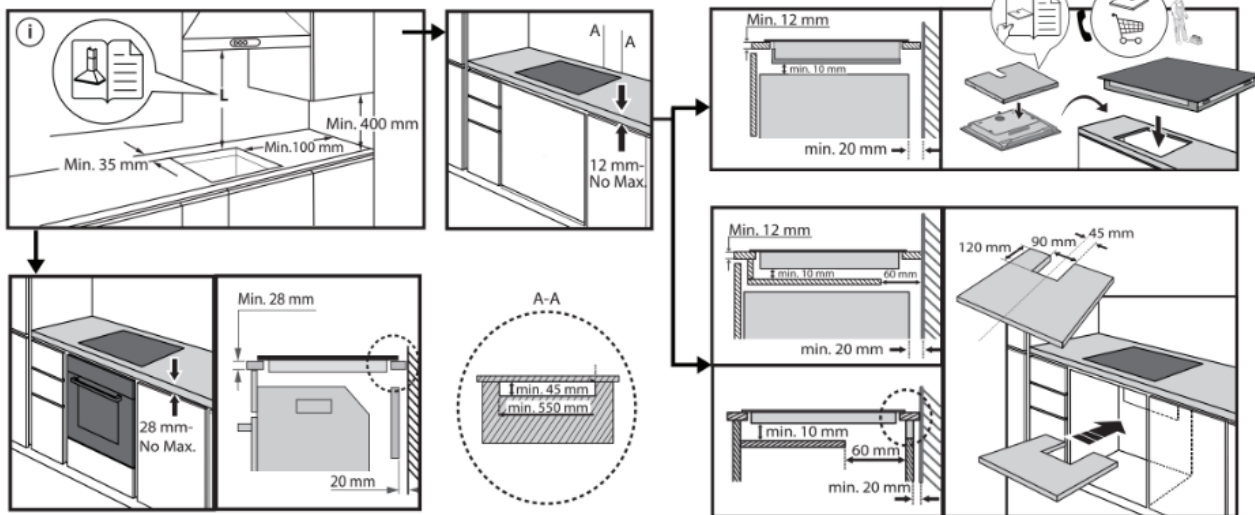

W Collection Smart Sense

60厘米3頭內置式電磁爐

設計	
類型	60厘米內置式電磁爐
爐頭數目	3
顏色 / 玻璃面板	黑色Schott 陶瓷玻璃
控制方式	輕觸式
控制面板位置	正面
產品淨重	8.8kg公斤
產品尺寸	W闊 590mm毫米 x H高 54mm毫米 x D深 510mm毫米
性能	
主要功能	四種「第6感」智能技術 自動功能: 保溫 / 融化 / 慢燉 / 煮沸， 四個感應烹飪區
產品特色	操作指示燈，餘溫顯示燈， 計時器，容器偵測，兒童鎖， 火力管理，響鬧提示開關擊，無縫安裝結構，簡易安裝
總火力	7,200瓦 (9 段 + 火力提升裝置)
左前 - 爐頭火力輸出(*啟動提升裝置後火力)/直徑	1,200瓦(*1,600瓦)/145毫米
左後 - 爐頭火力輸出(*啟動提升裝置後火力)/直徑	2,100瓦(*3,000瓦)/210毫米
右 - 爐頭火力輸出(*啟動提升裝置後火力)/直徑	2,100瓦(*3,600瓦)/280毫米
技術規格	
能量輸入	電力
電源電壓	220-240V伏, 50/600Hz赫茲
安全熔絲接線座	32A
電源線長度	120cm厘米
產品尺寸	W闊 590mm毫米 x H高 54mm毫米 x D深 510mm毫米
包裝尺寸	W闊 670mm毫米 x H高 120mm毫米 x D深 600mm毫米
總重量	9.8kg公斤
淨重	8.8kg公斤
產地	意大利
保養	
2年	

60厘米3頭內置式電磁爐

安裝資訊

產品尺寸
開孔尺寸

W闊 590mm毫米 x H高 54mm毫米 x D深 510mm毫米
請參考下圖

W Collection Smart Sense

60厘米3頭內置式電磁爐

控制面板

1	第6感智能烹調 (開關&圖示)
2	火力顯示
3	煮食區域開關
4	火力控制按鈕
5	煮食區域識別
6	快速加熱按鈕
7	開關指示燈
8	電源開關
9	定時器
10	第六感按鈕
11	烹飪時間指示器
12	確定/兒童安全鎖 (長按3秒)
13	計時功能啟動指示燈
14	煮食區域啟動指示燈
15	計時功能圖示