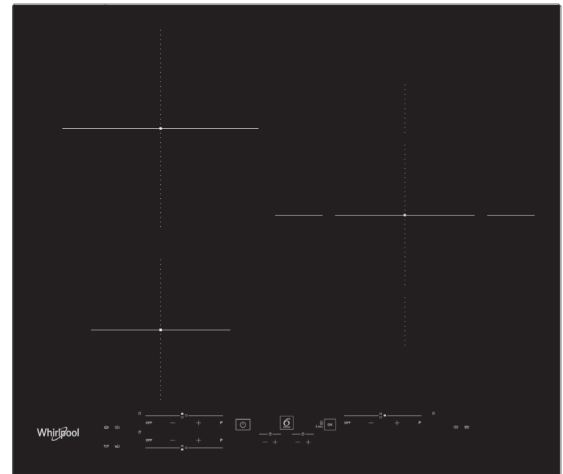

W Collection Smart Sense

60厘米3頭內置式電磁爐

設計	
類型	60厘米內置式電磁爐
爐頭數目	3
顏色 / 玻璃面板	黑色Schott 陶瓷玻璃
控制方式	輕觸式
控制面板位置	正面
產品淨重	8.8kg公斤
產品尺寸	W闊 590mm毫米 x H高 54mm毫米 x D深 510mm毫米
性能	
主要功能	四種「第6感」智能技術 自動功能: 保溫 / 融化 / 慢燉 / 煮沸， 四個感應烹飪區
產品特色	操作指示燈，餘溫顯示燈， 計時器，容器偵測，兒童鎖， 火力管理，響鬧提示開關擊，無縫安裝結構，簡易安裝
總火力	7,200瓦 (9 段 + 火力提升裝置)
左前 - 爐頭火力輸出(*啟動提升裝置後火力)/直徑	1,200瓦(*1,600瓦)/145毫米
左後 - 爐頭火力輸出(*啟動提升裝置後火力)/直徑	2,100瓦(*3,000瓦)/210毫米
右 - 爐頭火力輸出(*啟動提升裝置後火力)/直徑	2,100瓦(*3,600瓦)/280毫米
技術規格	
能量輸入	電力
電源電壓	220-240V伏, 50/600Hz赫茲
安全熔絲接線座	32A
電源線長度	120cm厘米
產品尺寸	W闊 590mm毫米 x H高 54mm毫米 x D深 510mm毫米
包裝尺寸	W闊 670mm毫米 x H高 120mm毫米 x D深 600mm毫米
總重量	9.8kg公斤
淨重	8.8kg公斤
產地	意大利
保養	
2年	

60厘米3頭內置式電磁爐

安裝資訊

產品尺寸
開孔尺寸

W闊 590mm毫米 x H高 54mm毫米 x D深 510mm毫米
請參考下圖

W Collection Smart Sense

60厘米3頭內置式電磁爐

控制面板

1	第6感智能烹調 (開關&圖示)
2	火力顯示
3	煮食區域開關
4	火力控制按鈕
5	煮食區域識別
6	快速加熱按鈕
7	開關指示燈
8	電源開關
9	定時器
10	第六感按鈕
11	烹飪時間指示器
12	確定/兒童安全鎖 (長按3秒)
13	計時功能啟動指示燈
14	煮食區域啟動指示燈
15	計時功能圖示