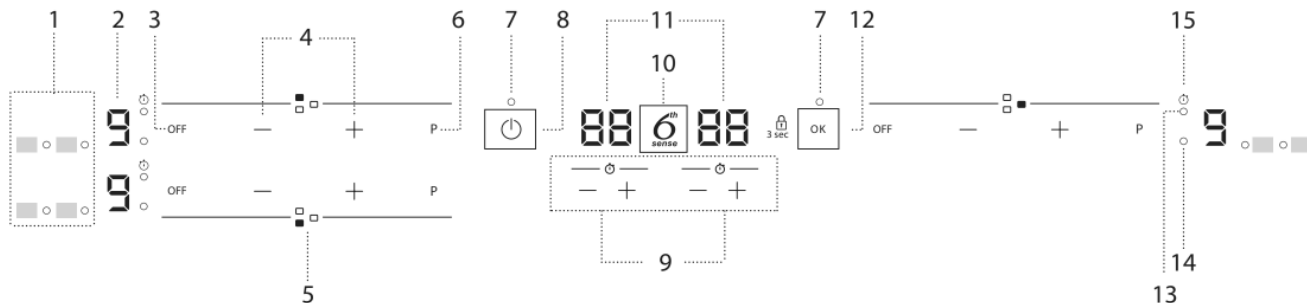

W Collection Smart Sense

60厘米3頭內置式電磁爐

設計	
類型	60厘米內置式電磁爐
爐頭數目	3
顏色 / 玻璃面板	黑色Schott 陶瓷玻璃
控制方式	輕觸式
控制面板位置	正面
產品淨重	8.8kg公斤
產品尺寸	W闊 590mm毫米 x H高 54mm毫米 x D深 510mm毫米
性能	
主要功能	四種「第6感」智能技術 自動功能: 保溫 / 融化 / 慢燉 / 煮沸， 四個感應烹飪區
產品特色	操作指示燈，餘溫顯示燈， 計時器，容器偵測，兒童鎖， 火力管理，響鬧提示開關擊，無縫安裝結構，簡易安裝
總火力	7,200瓦 (9 段 + 火力提升裝置)
左前 - 爐頭火力輸出(*啟動提升裝置後火力)/直徑	1,200瓦(*1,600瓦)/145毫米
左後 - 爐頭火力輸出(*啟動提升裝置後火力)/直徑	2,100瓦(*3,000瓦)/210毫米
右 - 爐頭火力輸出(*啟動提升裝置後火力)/直徑	2,100瓦(*3,600瓦)/280毫米
技術規格	
能量輸入	電力
電源電壓	220-240V伏, 50/600Hz赫茲
安全熔絲接線座	32A
電源線長度	120cm厘米
產品尺寸	W闊 590mm毫米 x H高 54mm毫米 x D深 510mm毫米
包裝尺寸	W闊 670mm毫米 x H高 120mm毫米 x D深 600mm毫米
總重量	9.8kg公斤
淨重	8.8kg公斤
產地	意大利
保養	
2年	

60厘米3頭內置式電磁爐

安裝資訊

產品尺寸
開孔尺寸

W闊 590mm毫米 x H高 54mm毫米 x D深 510mm毫米
請參考下圖

W Collection Smart Sense

60厘米3頭內置式電磁爐

控制面板

1	第6感智能烹調 (開關&圖示)
2	火力顯示
3	煮食區域開關
4	火力控制按鈕
5	煮食區域識別
6	快速加熱按鈕
7	開關指示燈
8	電源開關
9	定時器
10	第六感按鈕
11	烹飪時間指示器
12	確定/兒童安全鎖 (長按3秒)
13	計時功能啟動指示燈
14	煮食區域啟動指示燈
15	計時功能圖示