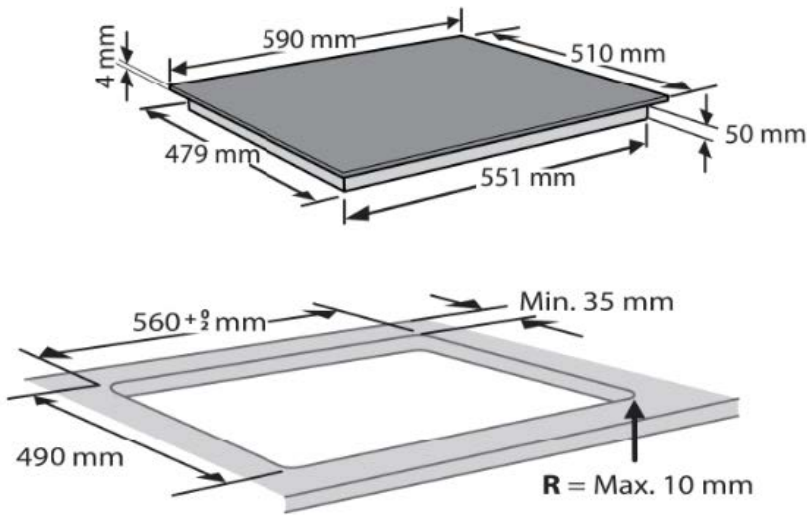

W Collection Smart Sense

60厘米3頭內置式電磁爐

設計	
類型	60厘米內置式電磁爐
爐頭數目	3
顏色 / 玻璃面板	黑色Schott 陶瓷玻璃
控制方式	輕觸式
控制面板位置	正面
產品淨重	8.8kg公斤
產品尺寸	W闊 590mm毫米 x H高 54mm毫米 x D深 510mm毫米
性能	
主要功能	四種「第6感」智能技術 自動功能: 保溫 / 融化 / 慢燉 / 煮沸， 四個感應烹飪區
產品特色	操作指示燈，餘溫顯示燈， 計時器，容器偵測，兒童鎖， 火力管理，響鬧提示開關擊，無縫安裝結構，簡易安裝
總火力	7,200瓦 (9 段 + 火力提升裝置)
左前 - 爐頭火力輸出(*啟動提升裝置後火力)/直徑	1,200瓦(*1,600瓦)/145毫米
左後 - 爐頭火力輸出(*啟動提升裝置後火力)/直徑	2,100瓦(*3,000瓦)/210毫米
右 - 爐頭火力輸出(*啟動提升裝置後火力)/直徑	2,100瓦(*3,600瓦)/280毫米
技術規格	
能量輸入	電力
電源電壓	220-240V伏, 50/600Hz赫茲
安全熔絲接線座	32A
電源線長度	120cm厘米
產品尺寸	W闊 590mm毫米 x H高 54mm毫米 x D深 510mm毫米
包裝尺寸	W闊 670mm毫米 x H高 120mm毫米 x D深 600mm毫米
總重量	9.8kg公斤
淨重	8.8kg公斤
產地	意大利
保養	
2年	

60厘米3頭內置式電磁爐

安裝資訊

產品尺寸
開孔尺寸

W闊 590mm毫米 x H高 54mm毫米 x D深 510mm毫米
請參考下圖

W Collection Smart Sense

60厘米3頭內置式電磁爐

控制面板

1	第6感智能烹調 (開關&圖示)
2	火力顯示
3	煮食區域開關
4	火力控制按鈕
5	煮食區域識別
6	快速加熱按鈕
7	開關指示燈
8	電源開關
9	定時器
10	第六感按鈕
11	烹飪時間指示器
12	確定/兒童安全鎖 (長按3秒)
13	計時功能啟動指示燈
14	煮食區域啟動指示燈
15	計時功能圖示