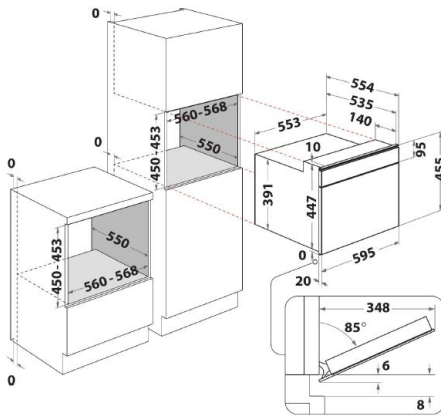

W7MW461

- •第6感技術
- •第6感脆焗技術配備脆焗盤
- •第6感解凍
- •脆焗功能
- •爐腔40升
- •快速解凍：快速翻熱
- •熱風對流
- •加強燒烤
- •蒸氣和煮
- •酥脆脆炸
- •麵包解凍功能
- •900 W微波爐
- •數字定時器90分鐘。
- •突出手柄
- •40厘米轉盤
- •最大碟形直徑：410 mm

RSP:HK$9,990

- ★ 酥脆脆炸
- ★ 第6感全新食譜
- ★ 緩衝門較

酥脆脆炸

使用DualCrisp，享受無與倫比的酥脆表面和美味細嫩的內部。惠而浦的獨家技術。兩個微波發射點完全包裹食物並從底部均勻地烹飪。

快速解凍

快速解凍。使用獨特的快速解凍3D系統，可以在微波爐中輕鬆有效地解凍食物。

熱風對流

密封的味道。感謝熱風對流的技術，預熱蒸焗爐內的空氣，更循環使用創新的對流系統，給你潤濕，多汁的烹飪結果。

第6感煮食

不用猜測。只需選擇您的食譜，每次都讓第6感烹飪至完美。最多可選擇多至40種烹飪組合，以適應您的生活方式和飲食習慣，提供全面的輔助烹飪體驗。

輔助顯示

提供清晰，常識性的指示，便於微波烹飪。輔助顯示器配有18個電容式觸摸傳感器，帶觸摸感應器的撥號盤和可組織列表，使消費者能夠通過逐步指導，信息和警報獲得出色的效果，並享受直觀的第6感E烹飪組合體驗。

緩衝門較

新一代鉸鏈可以防止任何嘈雜的砰擊，因此只需輕輕一按，門就會毫不費力地平穩無聲地關閉。

蒸氣

隨時享用健康的蒸煮美食。只需輕觸按鈕，蒸氣技術即可提供最健康，最美味的食譜。

蒸氣，煮沸

利用蒸汽的自然力量，這個方便的程序保持口味和營養密封，並在一組特殊配件中蒸煮或煮食物，以便於準備和更快，更美味的結果。