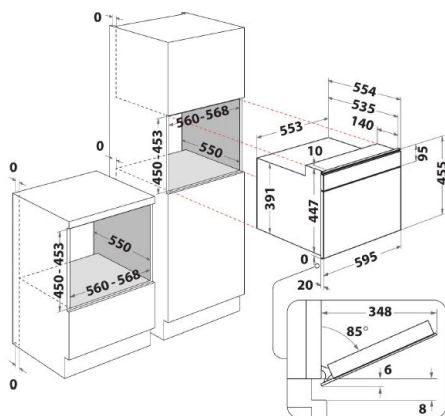

W7MW461

Crisp Fry

Enjoy an unbeatable crispness outside and a delicious tenderness inside, with DualCrisp. An exclusive technology by Whirlpool. Two microwave emission points to completely enfold food and evenly cook it also from the bottom.

Jet Defrost

Fast defrosting. Use the unique Jet Defrost 3D system to defrost food effectively and with ease in your microwave oven.

Forced Air

Seal in the taste. Thanks to the Forced Air technology, preheated air is circulated inside your microwave oven using an innovative convection system, giving you moist, juicy cooking results.

6th SENSE technology

No more guesswork. Simply pick your recipes, and let 6th SENSE cook them to perfection, every time. Up to 40 cooking combinations organized to fit your lifestyle and diet, for a full assisted cooking experience.

Assisted Display

The Assisted Display provides clear, common-sense instructions for easy microwave cooking. Complete with 18 capacitive touch sensors, dials with touch sensors, and organisable lists, the Assisted Display empowers consumers to achieve excellent results with step-by-step guidance, info, and alerts and savour the intuitive 6TH SENSE Cooking Combinations experience.

Soft closing Hinges

The new generation of hinges prevents any noisy slamming, so with just one gentle touch the doors effortlessly close smoothly and silently.

Steam

Healthy, steamed meals, anytime. Steam technology provides the healthiest, tastiest recipes, at the touch of a button.

Steam & Boil

Harnessing the natural power of steam, this convenient programme keeps flavours and nutrients sealed in, and steams or boils food in a set of special accessories for easier preparation and faster, tastier results.

- 6TH Sense technology
- 6TH Sense CRISP Function with CRISP Plate
- 6th Sense Defrost
- Crisp Function
- Cavity 40 L
- Jet Defrost: fast reheating
- Forced Air
- Turbo Grill
- Steam & Boil
- Crisp Fry
- Bread Defrost function
- 900 W microwave
- Digital timer 90 min.
- Protruding handle
- 40 cm turntable
- Maximum dish diameter: 410 mm