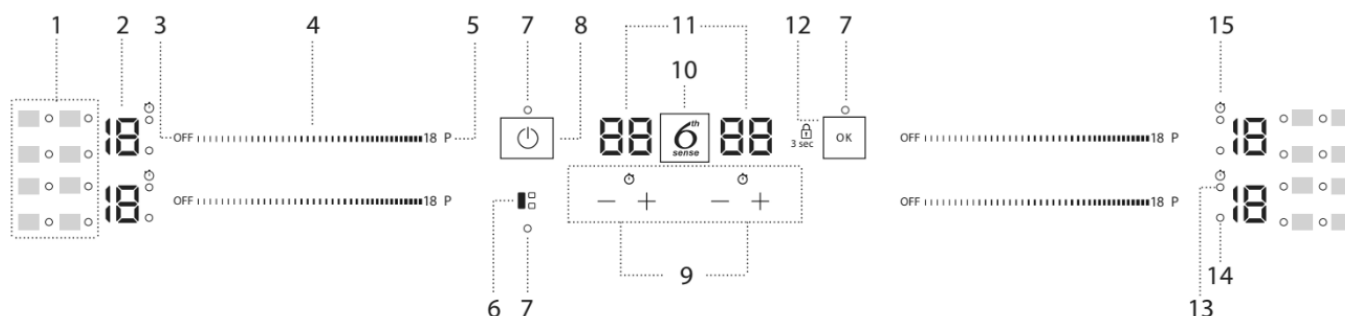

W Collection Flexi Sense

77厘米4頭內置式電磁爐

設計	
類型	77厘米內置式電磁爐
爐頭數目	4
顏色 / 玻璃面板	Schott 陶瓷玻璃
控制方式	滑動輕觸式
控制面板位置	正面
產品淨重	10.8kg公斤
產品尺寸	W闊 770mm毫米 x H高 54mm毫米 x D深 510mm毫米
性能	
主要功能	四種「第6感」智能技術 自動功能: 保溫 / 融化 / 慢燉 / 煮沸， 四個感應烹飪區
產品特色	FlexiCook併合爐圈烹調，操作指示燈，計時器，餘溫顯示燈，容器偵測，兒童鎖，火力管理，響鬧提示開關掣，無縫安裝結構，簡易安裝
總火力	7,200瓦 (18 段 + 火力提升裝置)
左前 - 爐頭火力輸出(*啟動提升裝置後火力)/面積 (闊x深)	1,750瓦(*2200瓦)/180毫米 x 200毫米
左後 - 爐頭火力輸出(*啟動提升裝置後火力)/面積 (闊x深)	1,750瓦(*2200瓦)/180毫米 x 200毫米
中間 - 爐頭火力輸出(*啟動提升裝置後火力)/直徑	1,200瓦(*1,600瓦)/145毫米
右後 - 爐頭火力輸出(*啟動提升裝置後火力)/直徑	1,750瓦(*3,000瓦)/210毫米
技術規格	
能量輸入	電力
電源電壓	220-240V伏, 50/60Hz赫茲
安全熔絲接線座	32A
電源線長度	120厘米
產品尺寸	W闊 770mm毫米 x H高 54mm毫米 x D深 510mm毫米
包裝尺寸	W闊 850mm毫米 x H高 120mm毫米 x D深 600mm毫米
總重量	11.8kg公斤
淨重	10.8kg公斤
產地	意大利
保養	
2年	

W Collection Flexi Sense
77厘米4頭內置式電磁爐

安裝資訊

產品尺寸
開孔尺寸

W闊 770mm毫米 x H 54mm毫米 x D 510mm毫米
請參考下圖

W Collection Flexi Sense

77厘米4頭內置式電磁爐

控制面板

1	第6感智能烹調 (開關&圖示)
2	火力顯示
3	煮食區域開關
4	火力控制(滑動操控)
5	快速加熱按鈕
6	FLEXICOOK功能開關
7	功能啟動指示燈
8	電源開關
9	定時器
10	第六感按鈕
11	烹飪時間指示器
12	確定/兒童安全鎖 (長按3秒)
13	計時功能啟動指示燈
14	煮食區域啟動指示燈
15	計時功能圖示