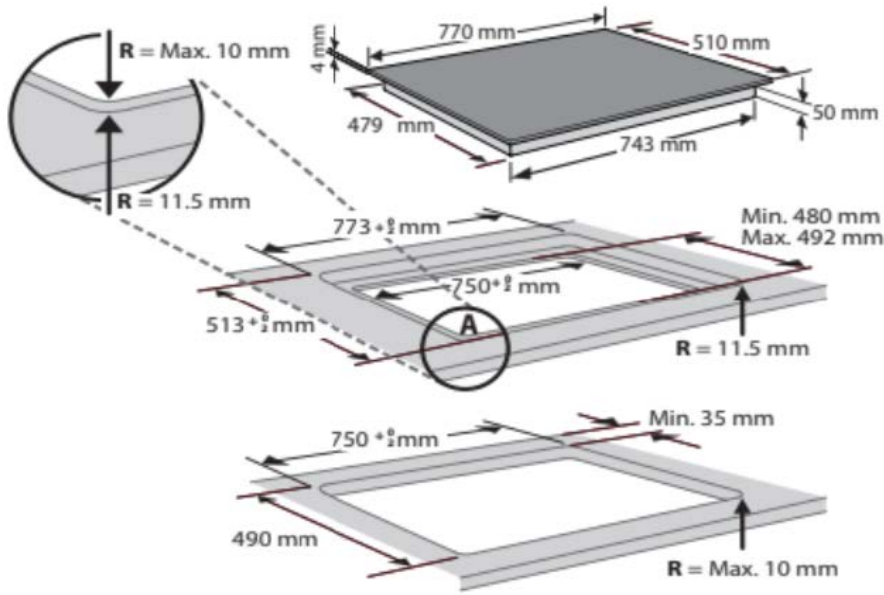

W Collection Flexi Sense

77厘米4頭內置式電磁爐

設計	
類型	77厘米內置式電磁爐
爐頭數目	4
顏色 / 玻璃面板	Schott 陶瓷玻璃
控制方式	滑動輕觸式
控制面板位置	正面
產品淨重	10.8kg公斤
產品尺寸	W闊 770mm毫米 x H高 54mm毫米 x D深 510mm毫米
性能	
主要功能	四種「第6感」智能技術 自動功能: 保溫 / 融化 / 慢燉 / 煮沸， 四個感應烹飪區
產品特色	FlexiCook併合爐圈烹調，操作指示燈，計時器，餘溫顯示燈，容器偵測，兒童鎖，火力管理，響鬧提示開關掣，無縫安裝結構，簡易安裝
總火力	7,200瓦 (18 段 + 火力提升裝置)
左前 - 爐頭火力輸出(*啟動提升裝置後火力)/面積 (闊x深)	1,750瓦(*2200瓦)/180毫米 x 200毫米
左後 - 爐頭火力輸出(*啟動提升裝置後火力)/面積 (闊x深)	1,750瓦(*2200瓦)/180毫米 x 200毫米
中間 - 爐頭火力輸出(*啟動提升裝置後火力)/直徑	1,200瓦(*1,600瓦)/145毫米
右後 - 爐頭火力輸出(*啟動提升裝置後火力)/直徑	1,750瓦(*3,000瓦)/210毫米
技術規格	
能量輸入	電力
電源電壓	220-240V伏, 50/60Hz赫茲
安全熔絲接線座	32A
電源線長度	120厘米
產品尺寸	W闊 770mm毫米 x H高 54mm毫米 x D深 510mm毫米
包裝尺寸	W闊 850mm毫米 x H高 120mm毫米 x D深 600mm毫米
總重量	11.8kg公斤
淨重	10.8kg公斤
產地	意大利
保養	
2年	

W Collection Flexi Sense
77厘米4頭內置式電磁爐

安裝資訊

產品尺寸
開孔尺寸

W闊 770mm毫米 x H 54mm毫米 x D 510mm毫米
請參考下圖

W Collection Flexi Sense

77厘米4頭內置式電磁爐

控制面板

1	第6感智能烹調 (開關&圖示)
2	火力顯示
3	煮食區域開關
4	火力控制(滑動操控)
5	快速加熱按鈕
6	FLEXICOOK功能開關
7	功能啟動指示燈
8	電源開關
9	定時器
10	第六感按鈕
11	烹飪時間指示器
12	確定/兒童安全鎖 (長按3秒)
13	計時功能啟動指示燈
14	煮食區域啟動指示燈
15	計時功能圖示