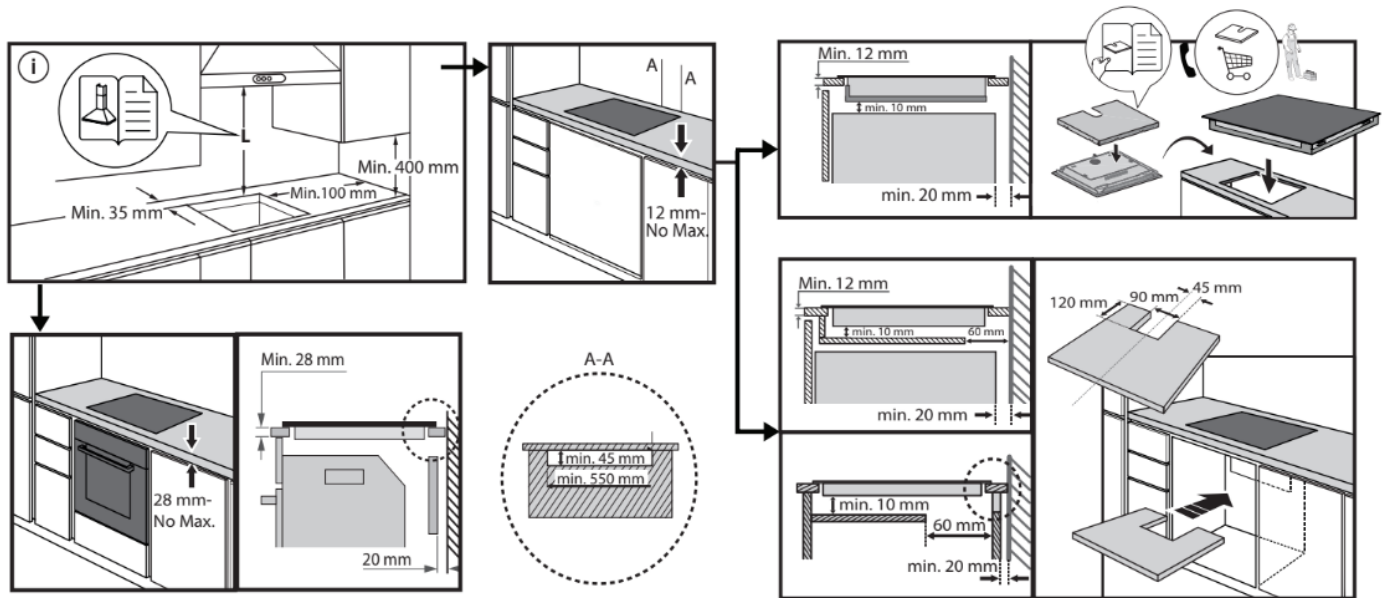

W Collection Flexi Sense

77厘米4頭內置式電磁爐

設計	
類型	77厘米內置式電磁爐
爐頭數目	4
顏色 / 玻璃面板	Schott 陶瓷玻璃
控制方式	滑動輕觸式
控制面板位置	正面
產品淨重	10.8kg公斤
產品尺寸	W闊 770mm毫米 x H高 54mm毫米 x D深 510mm毫米
性能	
主要功能	四種「第6感」智能技術 自動功能: 保溫 / 融化 / 慢燉 / 煮沸， 四個感應烹飪區
產品特色	FlexiCook併合爐圈烹調，操作指示燈，計時器，餘溫顯示燈，容器偵測，兒童鎖，火力管理，響鬧提示開關掣，無縫安裝結構，簡易安裝
總火力	7,200瓦 (18 段 + 火力提升裝置)
左前 - 爐頭火力輸出(*啟動提升裝置後火力)/面積 (闊x深)	1,750瓦(*2200瓦)/180毫米 x 200毫米
左後 - 爐頭火力輸出(*啟動提升裝置後火力)/面積 (闊x深)	1,750瓦(*2200瓦)/180毫米 x 200毫米
中間 - 爐頭火力輸出(*啟動提升裝置後火力)/直徑	1,200瓦(*1,600瓦)/145毫米
右後 - 爐頭火力輸出(*啟動提升裝置後火力)/直徑	1,750瓦(*3,000瓦)/210毫米
技術規格	
能量輸入	電力
電源電壓	220-240V伏, 50/60Hz赫茲
安全熔絲接線座	32A
電源線長度	120厘米
產品尺寸	W闊 770mm毫米 x H高 54mm毫米 x D深 510mm毫米
包裝尺寸	W闊 850mm毫米 x H高 120mm毫米 x D深 600mm毫米
總重量	11.8kg公斤
淨重	10.8kg公斤
產地	意大利
保養	
2年	

特色 & 優點

	<「第6感」智能技術> 具有 4 種預設功能，亦可以在選擇烹飪方法時自動設置火力。
	<磁應技術> 磁應技術直接加熱廚具，減少熱能量流失，實現快捷、節能的烹飪體驗。
	<FlexiCook側併合式爐圈> 可將兩個煮食區合併，成為一個同樣溫度的煮食區，適合不同大小鍋具。
	<火力提升裝置> 火力提升裝置加強火力，顯著減少沸騰時間。
	<簡易安裝> 只需纖薄枱面就能安裝主機，同時無縫接合廚櫃表面，保持廚房美觀。
	<兒童鎖> 配備兒童鎖功能，防止幼兒和兒童意外使用爐灶。

W Collection Flexi Sense
77厘米4頭內置式電磁爐

安裝資訊

產品尺寸
開孔尺寸

W闊 770mm毫米 x H 54mm毫米 x D 510mm毫米
請參考下圖

W Collection Flexi Sense

77厘米4頭內置式電磁爐

控制面板

1	第6感智能烹調 (開關&圖示)
2	火力顯示
3	煮食區域開關
4	火力控制(滑動操控)
5	快速加熱按鈕
6	FLEXICOOK功能開關
7	功能啟動指示燈
8	電源開關
9	定時器
10	第六感按鈕
11	烹飪時間指示器
12	確定/兒童安全鎖 (長按3秒)
13	計時功能啟動指示燈
14	煮食區域啟動指示燈
15	計時功能圖示