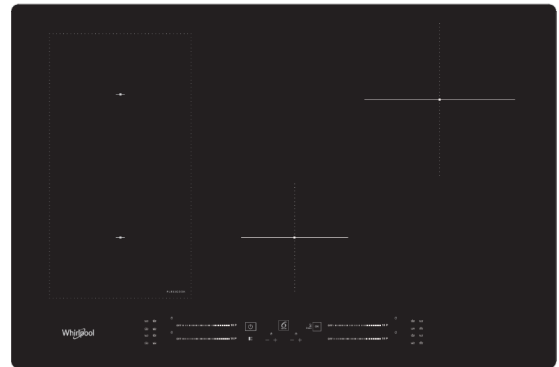

W Collection Flexi Sense

77厘米4頭內置式電磁爐

設計	
類型	77厘米內置式電磁爐
爐頭數目	4
顏色 / 玻璃面板	Schott 陶瓷玻璃
控制方式	滑動輕觸式
控制面板位置	正面
產品淨重	10.8kg公斤
產品尺寸	W闊 770mm毫米 x H高 54mm毫米 x D深 510mm毫米
性能	
主要功能	四種「第6感」智能技術 自動功能: 保溫 / 融化 / 慢燉 / 煮沸， 四個感應烹飪區
產品特色	FlexiCook併合爐圈烹調，操作指示燈，計時器，餘溫顯示燈，容器偵測，兒童鎖，火力管理，響鬧提示開關掣，無縫安裝結構，簡易安裝
總火力	7,200瓦 (18 段 + 火力提升裝置)
左前 - 爐頭火力輸出(*啟動提升裝置後火力)/面積 (闊x深)	1,750瓦(*2200瓦)/180毫米 x 200毫米
左後 - 爐頭火力輸出(*啟動提升裝置後火力)/面積 (闊x深)	1,750瓦(*2200瓦)/180毫米 x 200毫米
中間 - 爐頭火力輸出(*啟動提升裝置後火力)/直徑	1,200瓦(*1,600瓦)/145毫米
右後 - 爐頭火力輸出(*啟動提升裝置後火力)/直徑	1,750瓦(*3,000瓦)/210毫米
技術規格	
能量輸入	電力
電源電壓	220-240V伏, 50/60Hz赫茲
安全熔絲接線座	32A
電源線長度	120厘米
產品尺寸	W闊 770mm毫米 x H高 54mm毫米 x D深 510mm毫米
包裝尺寸	W闊 850mm毫米 x H高 120mm毫米 x D深 600mm毫米
總重量	11.8kg公斤
淨重	10.8kg公斤
產地	意大利
保養	
2年	

W Collection Flexi Sense
77厘米4頭內置式電磁爐

安裝資訊

產品尺寸
開孔尺寸

W闊 770mm毫米 x H 54mm毫米 x D 510mm毫米
請參考下圖

W Collection Flexi Sense

77厘米4頭內置式電磁爐

控制面板

1	第6感智能烹調 (開關&圖示)
2	火力顯示
3	煮食區域開關
4	火力控制(滑動操控)
5	快速加熱按鈕
6	FLEXICOOK功能開關
7	功能啟動指示燈
8	電源開關
9	定時器
10	第六感按鈕
11	烹飪時間指示器
12	確定/兒童安全鎖 (長按3秒)
13	計時功能啟動指示燈
14	煮食區域啟動指示燈
15	計時功能圖示