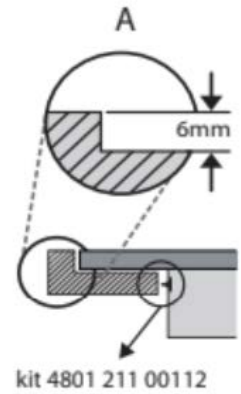

W Collection Flexi Sense

77厘米4頭內置式電磁爐

設計	
類型	77厘米內置式電磁爐
爐頭數目	4
顏色 / 玻璃面板	Schott 陶瓷玻璃
控制方式	滑動輕觸式
控制面板位置	正面
產品淨重	10.8kg公斤
產品尺寸	W闊 770mm毫米 x H高 54mm毫米 x D深 510mm毫米
性能	
主要功能	四種「第6感」智能技術 自動功能: 保溫 / 融化 / 慢燉 / 煮沸， 四個感應烹飪區
產品特色	FlexiCook併合爐圈烹調，操作指示燈，計時器，餘溫顯示燈，容器偵測，兒童鎖，火力管理，響鬧提示開關掣，無縫安裝結構，簡易安裝
總火力	7,200瓦 (18 段 + 火力提升裝置)
左前 - 爐頭火力輸出(*啟動提升裝置後火力)/面積 (闊x深)	1,750瓦(*2200瓦)/180毫米 x 200毫米
左後 - 爐頭火力輸出(*啟動提升裝置後火力)/面積 (闊x深)	1,750瓦(*2200瓦)/180毫米 x 200毫米
中間 - 爐頭火力輸出(*啟動提升裝置後火力)/直徑	1,200瓦(*1,600瓦)/145毫米
右後 - 爐頭火力輸出(*啟動提升裝置後火力)/直徑	1,750瓦(*3,000瓦)/210毫米
技術規格	
能量輸入	電力
電源電壓	220-240V伏, 50/60Hz赫茲
安全熔絲接線座	32A
電源線長度	120厘米
產品尺寸	W闊 770mm毫米 x H高 54mm毫米 x D深 510mm毫米
包裝尺寸	W闊 850mm毫米 x H高 120mm毫米 x D深 600mm毫米
總重量	11.8kg公斤
淨重	10.8kg公斤
產地	意大利
保養	
2年	

W Collection Flexi Sense
77厘米4頭內置式電磁爐

安裝資訊

產品尺寸
開孔尺寸

W闊 770mm毫米 x H 54mm毫米 x D 510mm毫米
請參考下圖

W Collection Flexi Sense

77厘米4頭內置式電磁爐

控制面板

1	第6感智能烹調 (開關&圖示)
2	火力顯示
3	煮食區域開關
4	火力控制(滑動操控)
5	快速加熱按鈕
6	FLEXICOOK功能開關
7	功能啟動指示燈
8	電源開關
9	定時器
10	第六感按鈕
11	烹飪時間指示器
12	確定/兒童安全鎖 (長按3秒)
13	計時功能啟動指示燈
14	煮食區域啟動指示燈
15	計時功能圖示